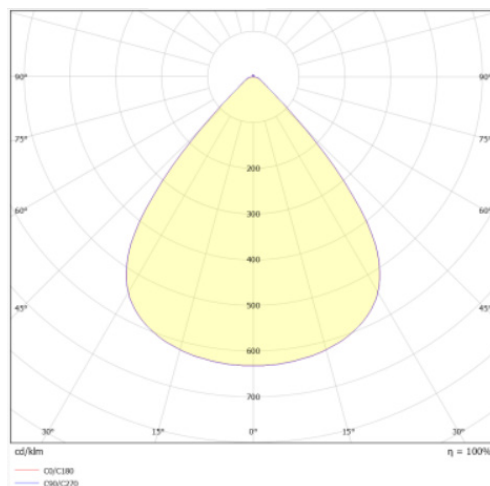

Caractéristiques électriques

Gestion	DALI 2
Plage de gradation	1%-100%
Tension - Fréquence d'entrée	220-240V~ 50/60Hz
Courant par défaut	/
Connectique secteur	2 câble 1m
Facteur de puissance	0,95
THD	0,08
Ripple	<5%
Tension d'isolement (entre L - N)	6kV
tension d'isolement (entre L/N - T)	10kV
Surtension côté sortie (réf: T)	/