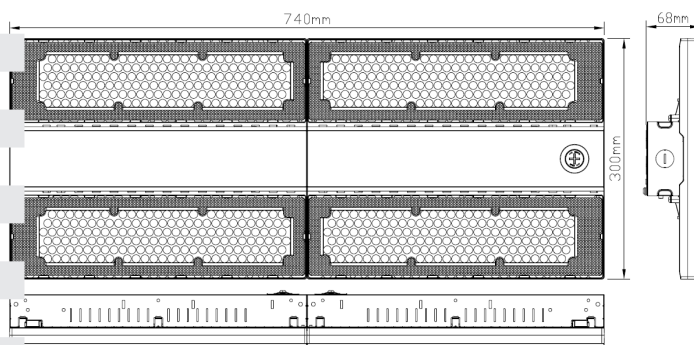

LIT^{ED}

Fiche technique STOK

STO400-102

High bay STOK 740mm gris transparent 4000K
400W 85° DALI 2

Caractéristiques générales

Flux lumineux sortant	68000lm
Puissance	400W
Efficacité lumineuse	170lm/W
Température de couleur	4000K
Optique	85°
Driver inclus	oui
Gestion de driver	DALI 2
UGR	<25
IRC	80
Macadam	<5
Tension	220-240V~ 50/60Hz
Garantie	5 ans

Données mécaniques

Dimension	740x300x70mm
Percement	/
Orientable	non
Poids (luminaire)	/Kg
Matière du boîtier	Aluminium
Couleur du boîtier	gris
Matière de l'optique	Polycarbonate
Aspect réflecteur	transparent
Type de montage	suspendu
Filins de sécurité	/
Longueur de filin	1m