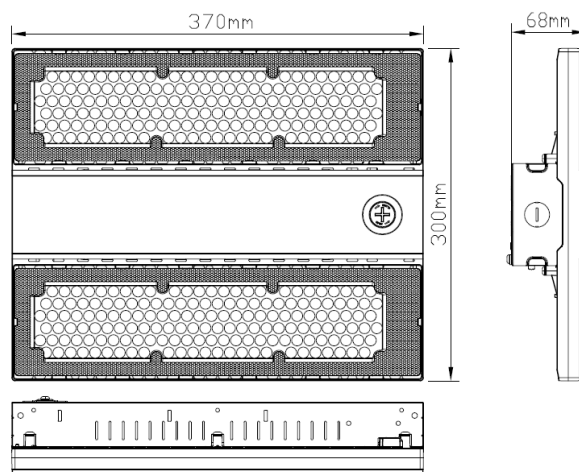

LIT^{ED}

Fiche technique STOK

STO120-101

High bay STOK 370mm gris transparent 4000K
120W 85° 0-10V ZHAGA

Caractéristiques générales

Flux lumineux sortant	21600lm
Puissance	120W
Efficacité lumineuse	180lm/W
Température de couleur	4000K
Optique	85°
Driver inclus	oui
Gestion de driver	0-10V ZHAGA
UGR	<25
IRC	80
Macadam	<5
Tension	220-240V~ 50/60Hz
Garantie	5 ans

Données mécaniques

Dimension	370x300x70mm
Percement	/
Orientable	non
Poids (luminaire)	/Kg
Matière du boîtier	Aluminium
Couleur du boîtier	gris
Matière de l'optique	Polycarbonate
Aspect réflecteur	transparent
Type de montage	suspendu
Filins de sécurité	/
Longueur de filin	1m