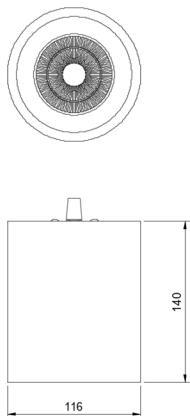

# Données mécaniques

Dimension	116x116x140mm
Diamètre	116mm
Percement	/
Orientable	/
Poids (luminaire)	0,9Kg
Matière du boîtier	Bois chêne
Couleur du boîtier	bois
Matière de l'optique	Polycarbonate
Aspect réflecteur	38°
Type de montage	suspendu
Connexion d'entrée électrique	/
Filins de sécurité	/
Longueur de filin	1,5m