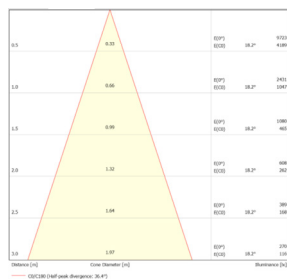

Informations optiques

Type de source	LED
Nombre de sources	/
Courant source	/mA
Tension nominale	/V_~
UGR	<20
Indice de rendu des couleurs	90
Macadam	<3

Normes de la source lumineuse

Indice de protection	IP20
Protection contre les chocs mécaniques	IK02
CEE	
Essai au fil incandescent	650°C
Durée de vie et maintien de flux (Conforme IEC)	60000h L80B10
Température de stockage	/
Température d'usage	-0? ~35?
Classe électrique	/
Classe énergétique	/

Informations logistiques

Conditionnement par carton	1
Dimension carton	/
Poids net (carton)	/Kg
Code barre produit (EAN)	/