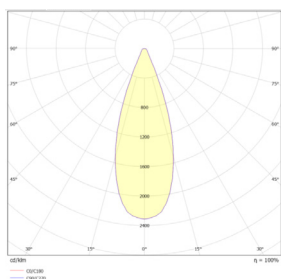

Informations optiques

Type de source	LED
Nombre de sources	/
Courant source	/mA
Tension nominale	/V_~
UGR	<20
Indice de rendu des couleurs	90
Macadam	<3

Normes de la source lumineuse

Indice de protection	IP20
Protection contre les chocs mécaniques	IK02
CEE	
Essai au fil incandescent	650°C
Durée de vie et maintien de flux (Conforme IEC)	60000h L80B10
Température de stockage	/
Température d'usage	-0? ~35?
Classe électrique	/
Classe énergétique	/

Informations logistiques

Conditionnement par carton	1
Dimension carton	/
Poids net (carton)	/Kg
Code barre produit (EAN)	/