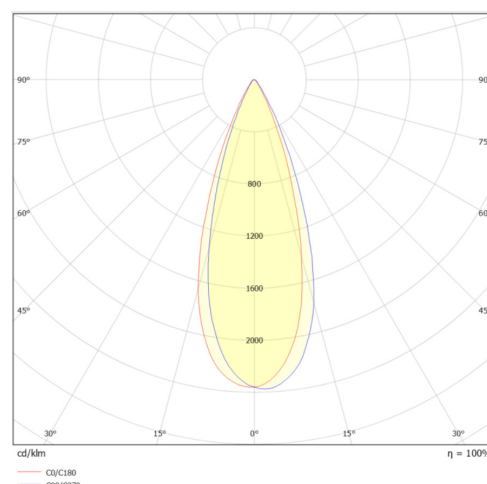

Caractéristiques électriques

Gestion	ON/OFF
Plage de gradation	/
Tension - Fréquence d'entrée	220-240V~ 50/60Hz
Courant par défaut	/
Connectique secteur	Adaptateur pour rail 230V
Facteur de puissance	>0,90
THD	<20%
Ripple	/
Tension d'isolement (entre L - N)	/
tension d'isolement (entre L/N - T)	/
Surtension côté sortie (réf: T)	/

Normes de la source lumineuse

Indice de protection	IP20
Protection contre les chocs mécaniques	IK06
CEE	non
Essai au fil incandescent	650°C
Durée de vie et maintien de flux (Conforme IEC)	50000h L70B50
Température de stockage	-20°C +60°C
Température d'usage	-20°C +40°C

Informations logistiques

Conditionnement par carton	1
Dimension carton	225x130x115mm
Poids net (carton)	0,44Kg
Code barre produit (EAN)	3665207067354

Dimensionnement disjoncteur

B10	B13	B16	B20	C10	C13	C16	C20
/	/	/	/	/	/	/	/