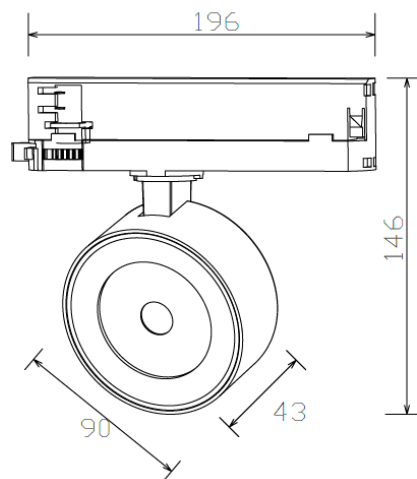

LITED

Fiche technique

POP

POP90-004

Projecteur sur rail POP 196mm Noir RAL9005
4000K 18W 36° ON/OFF

Caractéristiques générales

Flux lumineux sortant	1908lm
Puissance	18W
Efficacité lumineuse	106lm/W
Température de couleur	4000K
Optique	36°
Driver inclus	oui
Gestion de driver	ON/OFF
UGR	/
IRC	80
Macadam	<6
Tension	220-240V~ 50/60Hz
Garantie	5 ans

Données mécaniques

Dimension	196x43x146mm
Percement	/
Orientable	oui 350° - 90°
Poids (luminaire)	0,4Kg
Matière du boîtier	PC /aluminium
Couleur du boîtier	Noir RAL9005
Matière de l'optique	PMMA
Aspect réflecteur	transparent
Type de montage	rail 3 allumage
Filins de sécurité	/
Longueur de filin	/

Informations logistiques

Conditionnement par carton	1
Dimension carton	225x130x115mm
Poids net (carton)	0,44Kg
Code barre produit (EAN)	3665207067354

Dimensionnement disjoncteur

B10	B13	B16	B20	C10	C13	C16	C20
/	/	/	/	/	/	/	/