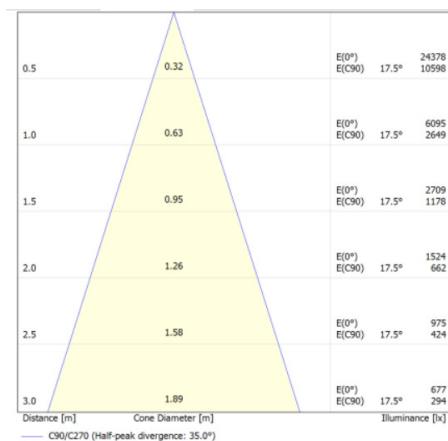

Caractéristiques électriques

Gestion	DALI 2
Plage de gradation	1%-100%
Tension - Fréquence d'entrée	220-240V~ 50/60Hz
Courant par défaut	/
Connectique secteur	Adaptateur pour rail 230V
Facteur de puissance	>0,90
THD	<20%
Ripple	±3%
Tension d'isolement (entre L - N)	/
tension d'isolement (entre L/N - T)	/
Surtension côté sortie (réf: T)	/