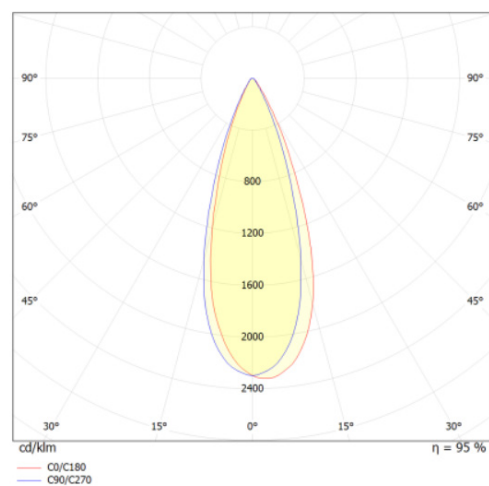

Caractéristiques électriques

Gestion	DALI 2
Plage de gradation	1%-100%
Tension - Fréquence d'entrée	220-240V~ 50/60Hz
Courant par défaut	/
Connectique secteur	Adaptateur pour rail 230V
Facteur de puissance	>0,90
THD	<20%
Ripple	±3%
Tension d'isolement (entre L - N)	/
tension d'isolement (entre L/N - T)	/
Surtension côté sortie (réf: T)	/