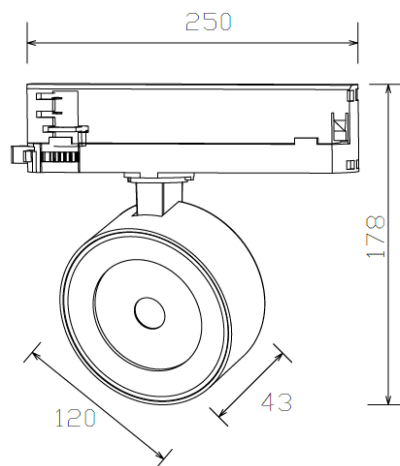

## Données mécaniques

Dimension	250x43x178mm
Percement	/
Orientable	oui 350° - 90°
Poids (luminaire)	0,61Kg
Matière du boîtier	PC /aluminium
Couleur du boîtier	Blanc RAL9016
Matière de l'optique	PMMA
Aspect réflecteur	transparent
Type de montage	rail 3 allumage
Filins de sécurité	/
Longueur de filin	/