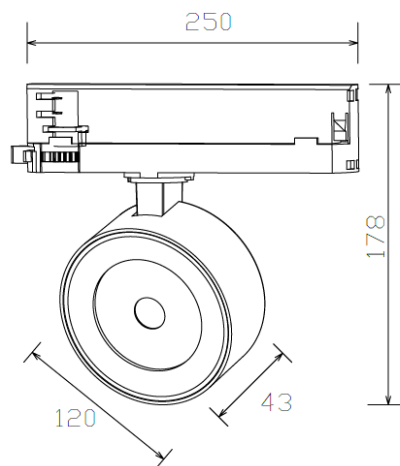

LIT^{ED}

Fiche technique

POP

POP120-005

Projecteur sur rail POP 250mm Blanc RAL9016
3000K 25W 36° DALI

Caractéristiques générales

Flux lumineux sortant	2650lm
Puissance	25W
Efficacité lumineuse	106lm/W
Température de couleur	3000K
Optique	36°
Driver inclus	oui
Gestion de driver	DALI
UGR	/
IRC	80
Macadam	<6
Tension	220-240V~ 50/60Hz
Garantie	5 ans

Données mécaniques

Dimension	250x43x178mm
Percement	/
Orientable	oui 350° - 90°
Poids (luminaire)	0,61Kg
Matière du boîtier	PC /aluminium
Couleur du boîtier	Blanc RAL9016
Matière de l'optique	PMMA
Aspect réflecteur	transparent
Type de montage	rail 3 allumage
Filins de sécurité	/
Longueur de filin	/

Informations logistiques

Conditionnement par carton	1
Dimension carton	185x140x120mm
Poids net (carton)	0,65Kg
Code barre produit (EAN)	3665207067309

Dimensionnement disjoncteur

B10	B13	B16	B20	C10	C13	C16	C20
/	/	/	/	/	/	/	/