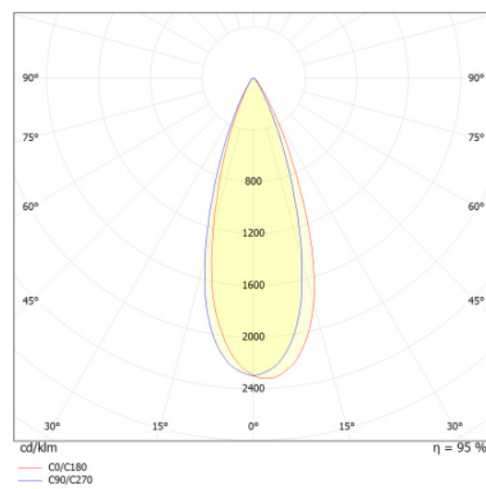

Caractéristiques électriques

Gestion	DALI 2
Plage de gradation	1%-100%
Tension - Fréquence d'entrée	220-240V~ 50/60Hz
Courant par défaut	/
Connectique secteur	Adaptateur pour rail 230V
Facteur de puissance	>0,90
THD	<20%
Ripple	±3%
Tension d'isolement (entre L - N)	/
tension d'isolement (entre L/N - T)	/
Surtension côté sortie (réf: T)	/