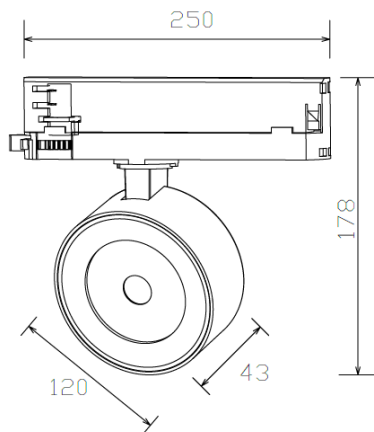

/

RoHS

Toutes les caractéristiques techniques, ainsi que les indications de poids et de dimensions ont été méticuleusement élaborées. Informations sous réserve d'erreur. Les illustrations de produits servent à titre d'exemple et peuvent différer de l'original.

# Données mécaniques

Dimension	178x250x43mm
Diamètre	120mm
Percement	/
Orientable	/
Poids (luminaire)	0,61Kg
Matière du boîtier	PC /aluminium
Couleur du boîtier	Noir RAL9005
Matière de l'optique	PMMA
Aspect réflecteur	transparent
Type de montage	rail 3 allumage
Connexion d'entrée électrique	/
Filins de sécurité	/
Longueur de filin	/