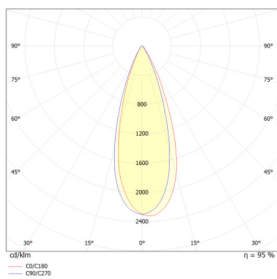

Informations optiques

Type de source	LED
Nombre de sources	/
Courant source	/mA
Tension nominale	/V_~
UGR	/
Indice de rendu des couleurs	80
Macadam	<6

Normes de la source lumineuse

Indice de protection	IP20
Protection contre les chocs mécaniques	IK06
CEE	
Essai au fil incandescent	650°C
Durée de vie et maintien de flux (Conforme IEC)	50000h L70B50
Température de stockage	-20°C +60°C
Température d'usage	-20°C +40°C
Classe électrique	/
Classe énergétique	/

Informations logistiques

Conditionnement par carton	1
Dimension carton	/
Poids net (carton)	/Kg
Code barre produit (EAN)	/