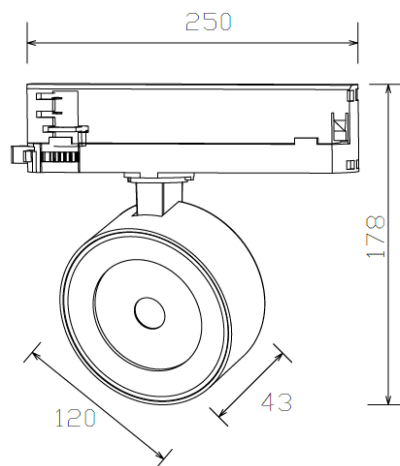

LITED

Fiche technique

POP

POP120-003

Projecteur sur rail POP 250mm Noir RAL9005
3000K 25W 36° ON/OFF

Caractéristiques générales

Flux lumineux sortant	2650lm
Puissance	25W
Efficacité lumineuse	106lm/W
Température de couleur	3000K
Optique	36°
Driver inclus	oui
Gestion de driver	ON/OFF
UGR	/
IRC	80
Macadam	<6
Tension	220-240V~ 50/60Hz
Garantie	5 ans

Données mécaniques

Dimension	250x43x178mm
Percement	/
Orientable	oui 350° - 90°
Poids (luminaire)	0,61Kg
Matière du boîtier	PC /aluminium
Couleur du boîtier	Noir RAL9005
Matière de l'optique	PMMA
Aspect réflecteur	transparent
Type de montage	rail 3 allumage
Filins de sécurité	/
Longueur de filin	/

Informations logistiques

Conditionnement par carton	1
Dimension carton	185x140x120mm
Poids net (carton)	0,61Kg
Code barre produit (EAN)	3665207067323

Dimensionnement disjoncteur

B10	B13	B16	B20	C10	C13	C16	C20
/	/	/	/	/	/	/	/