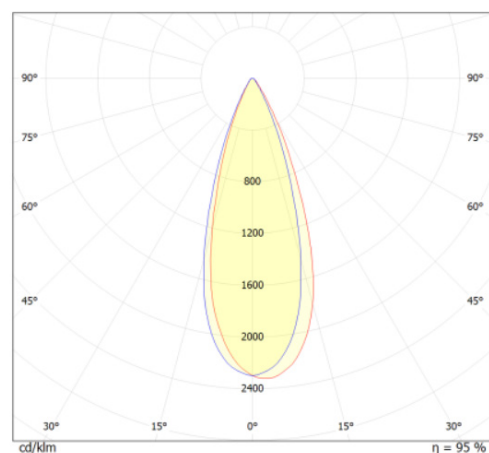

Caractéristiques électriques

Gestion	ON/OFF
Plage de gradation	/
Tension - Fréquence d'entrée	220-240V~ 50/60Hz
Courant par défaut	/
Connectique secteur	Adaptateur pour rail 230V
Facteur de puissance	>0,90
THD	<20%
Ripple	/
Tension d'isolement (entre L - N)	/
tension d'isolement (entre L/N - T)	/
Surtension côté sortie (réf: T)	/