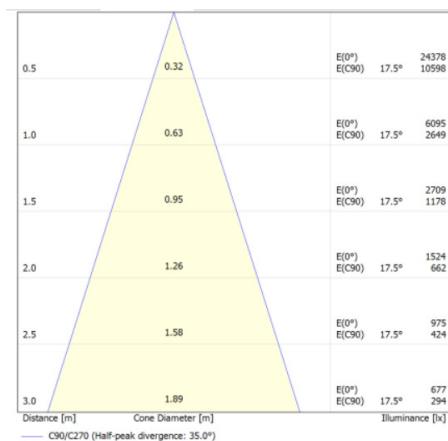

Caractéristiques électriques

Gestion	ON/OFF
Plage de gradation	/
Tension - Fréquence d'entrée	220-240V~ 50/60Hz
Courant par défaut	/
Connectique secteur	Adaptateur pour rail 230V
Facteur de puissance	>0,90
THD	<20%
Ripple	/
Tension d'isolement (entre L - N)	/
tension d'isolement (entre L/N - T)	/
Surtension côté sortie (réf: T)	/