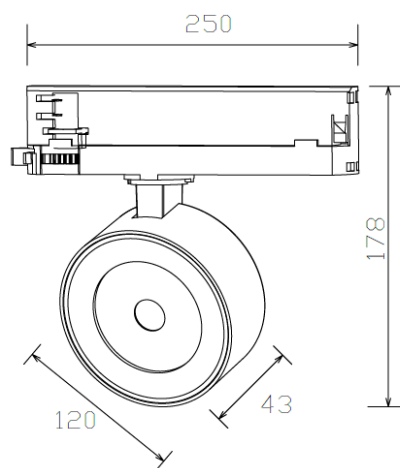

LITED

Fiche technique

POP

POP120-002

Projecteur sur rail POP 250mm Blanc RAL9016
4000K 25W 36° ON/OFF

Caractéristiques générales

Flux lumineux sortant	2712lm
Puissance	25W
Efficacité lumineuse	108lm/W
Température de couleur	4000K
Optique	36°
Driver inclus	oui
Gestion de driver	ON/OFF
UGR	/
IRC	80
Macadam	<6
Tension	220-240V~ 50/60Hz
Garantie	5 ans

Données mécaniques

Dimension	250x43x178mm
Percement	/
Orientable	oui 350° - 90°
Poids (luminaire)	0,61Kg
Matière du boîtier	PC /aluminium
Couleur du boîtier	Blanc RAL9016
Matière de l'optique	PMMA
Aspect réflecteur	transparent
Type de montage	rail 3 allumage
Filins de sécurité	/
Longueur de filin	/

Informations logistiques

Conditionnement par carton	1
Dimension carton	185x140x120mm
Poids net (carton)	0,61Kg
Code barre produit (EAN)	3665207067330

Dimensionnement disjoncteur

B10	B13	B16	B20	C10	C13	C16	C20
/	/	/	/	/	/	/	/