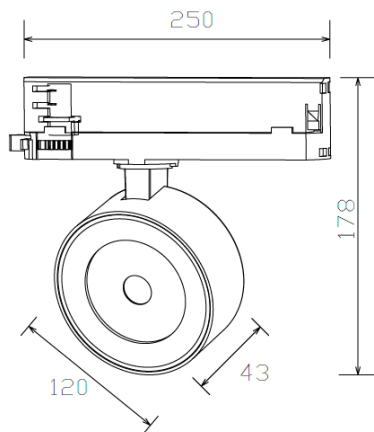

LITED

Fiche technique POP

POP120-001

Projecteur sur rail POP 178mm Blanc
RAL9016 3000K 25W 36° ON/OFF

Caractéristiques générales

Flux lumineux sortant	2712lm
Puissance	25W
Efficacité lumineuse	108lm/W
Température de couleur	3000K
Optique	36°
Driver inclus	oui
Gestion de driver	ON/OFF
UGR	/
IRC	80
Macadam	<6
Garantie	5 ans

/

RoHS

Toutes les caractéristiques techniques, ainsi que les indications de poids et de dimensions ont été méticuleusement élaborées. Informations sous réserve d'erreur. Les illustrations de produits servent à titre d'exemple et peuvent différer de l'original.

Données mécaniques

Dimension	178x250x43mm
Diamètre	120mm
Percement	/
Orientable	/
Poids (luminaire)	0,61Kg
Matière du boîtier	PC /aluminium
Couleur du boîtier	Blanc RAL9016
Matière de l'optique	PMMA
Aspect réflecteur	transparent
Type de montage	rail 3 allumage
Connexion d'entrée électrique	/
Filins de sécurité	/
Longueur de filin	/