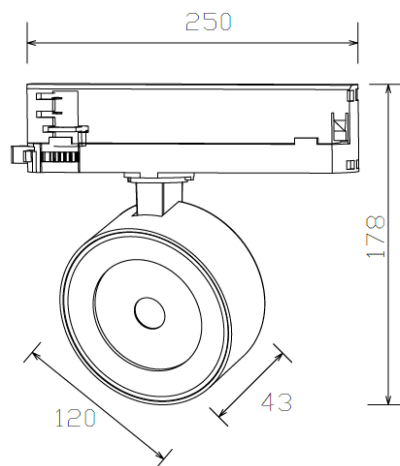

LIT^{ED}

Fiche technique

POP

POP120-001

Projecteur sur rail POP 250mm Blanc RAL9016
3000K 25W 36° ON/OFF

Caractéristiques générales

Flux lumineux sortant	2650lm
Puissance	25W
Efficacité lumineuse	106lm/W
Température de couleur	3000K
Optique	36°
Driver inclus	oui
Gestion de driver	ON/OFF
UGR	/
IRC	80
Macadam	<6
Tension	220-240V~ 50/60Hz
Garantie	5 ans

Données mécaniques

Dimension	250x43x178mm
Percement	/
Orientable	oui 350° - 90°
Poids (luminaire)	0,61Kg
Matière du boîtier	PC /aluminium
Couleur du boîtier	Blanc RAL9016
Matière de l'optique	PMMA
Aspect réflecteur	transparent
Type de montage	rail 3 allumage
Filins de sécurité	/
Longueur de filin	/

Informations logistiques

Conditionnement par carton	1
Dimension carton	185x140x120mm
Poids net (carton)	0,61Kg
Code barre produit (EAN)	3665207067347

Dimensionnement disjoncteur

B10	B13	B16	B20	C10	C13	C16	C20
/	/	/	/	/	/	/	/