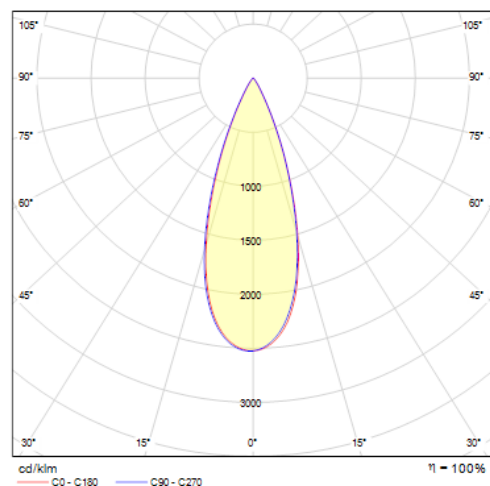

Dimensionnement disjoncteur

B10	B13	B16	B20	C10	C13	C16	C20
/	/	/	/	/	/	/	/