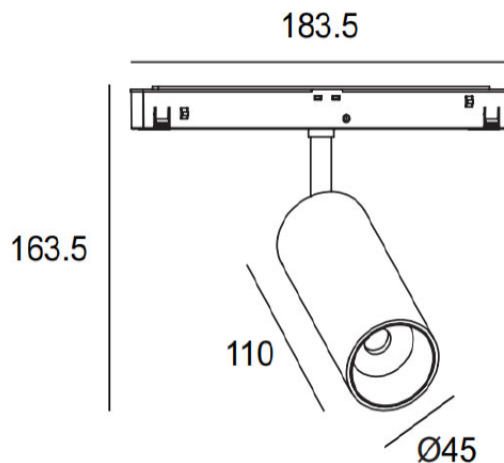

LIT^{ED}

Fiche technique ORIENT

ORI45-004

Projecteur 48V ORIENT 183,5mm Noir 4000K
12W 36° DALI

Caractéristiques générales

Flux lumineux sortant	1044lm
Puissance	12W
Efficacité lumineuse	87lm/W
Température de couleur	4000K
Optique	36°
Driver inclus	oui
Gestion de driver	DALI
UGR	<19
IRC	90
Macadam	<5
Tension	48Vdc
Garantie	3 ans

Toutes les caractéristiques techniques, ainsi que les indications de poids et de dimensions ont été méticuleusement élaborées. Informations sous réserve d'erreur. Les illustrations de produits servent à titre d'exemple et peuvent différer de l'original.

Données mécaniques

Dimension	183,5x45x163,5mm
Percement	/
Orientable	oui 355x90°
Poids (luminaire)	/Kg
Matière du boîtier	Aluminium
Couleur du boîtier	Noir
Matière de l'optique	/
Aspect réflecteur	Noir
Type de montage	rail 48V magnétique
Filins de sécurité	/
Longueur de filin	/

Informations logistiques

Conditionnement par carton	1
Dimension carton	252x195x75mm
Poids net (carton)	/Kg
Code barre produit (EAN)	3665207067095

Dimensionnement disjoncteur

B10	B13	B16	B20	C10	C13	C16	C20
/	/	/	/	/	/	/	/