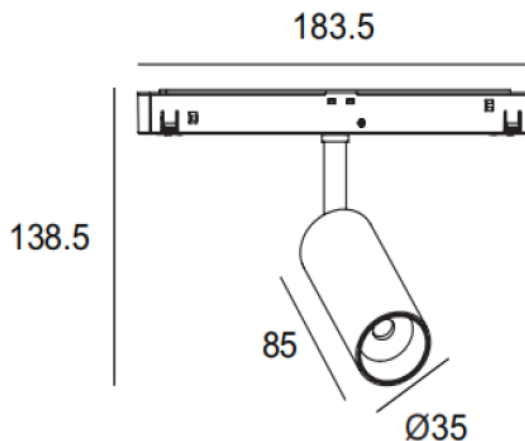

Données mécaniques

Dimension	183,5x35x138,5mm
Percement	/
Orientable	oui 355x90°
Poids (luminaire)	/Kg
Matière du boîtier	Aluminium
Couleur du boîtier	Noir
Matière de l'optique	/
Aspect réflecteur	Noir
Type de montage	rail 48V magnétique
Filins de sécurité	/
Longueur de filin	/

Informations logistiques

Conditionnement par carton	1
Dimension carton	205x145x75mm
Poids net (carton)	/Kg
Code barre produit (EAN)	3665207067149

Dimensionnement disjoncteur

B10	B13	B16	B20	C10	C13	C16	C20
/	/	/	/	/	/	/	/