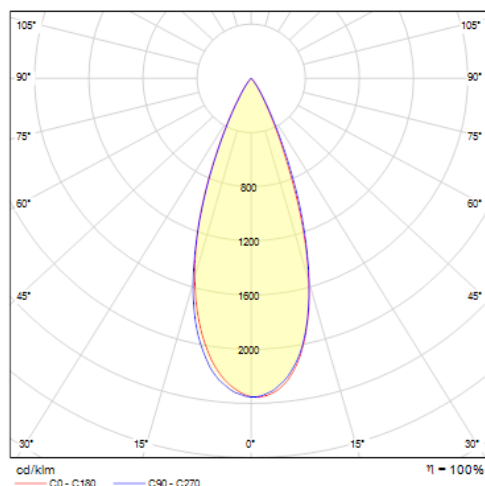

Caractéristiques électriques

Gestion	DALI
Plage de gradation	1%-100%
Tension - Fréquence d'entrée	48Vdc
Courant par défaut	
Connectique secteur	Rail magnétique 48V
Facteur de puissance	>0,9
THD	<20%
Pst LM	/
Svm	/
Tension d'isolement (entre L - N)	/
Tension d'isolement (entre L/N - T)	/