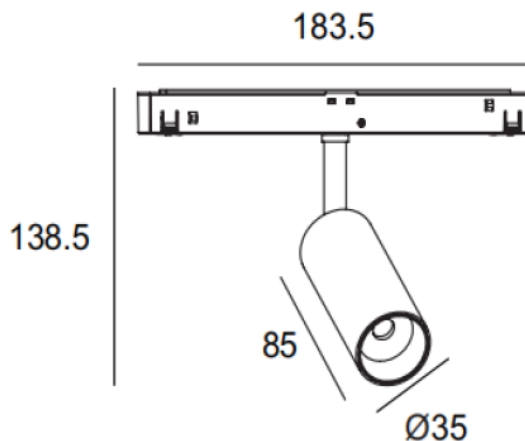

LIT^{ED}

Fiche technique ORIENT

ORI35-002

Projecteur 48V ORIENT 183,5mm Blanc 4000K
8W 36° DALI

Caractéristiques générales

Flux lumineux sortant 574lm

Puissance 8W

Efficacité lumineuse 72lm/W

Données mécaniques

Dimension	183,5x35x138,5mm
Percement	/
Orientable	oui 355x90°
Poids (luminaire)	/Kg
Matière du boîtier	Aluminium
Couleur du boîtier	Blanc
Matière de l'optique	/
Aspect réflecteur	Blanc
Type de montage	rail 48V magnétique
Filins de sécurité	/
Longueur de filin	/

Informations logistiques

Conditionnement par carton	1
Dimension carton	205x145x75mm
Poids net (carton)	/Kg
Code barre produit (EAN)	3665207067156

Dimensionnement disjoncteur

B10	B13	B16	B20	C10	C13	C16	C20
/	/	/	/	/	/	/	/