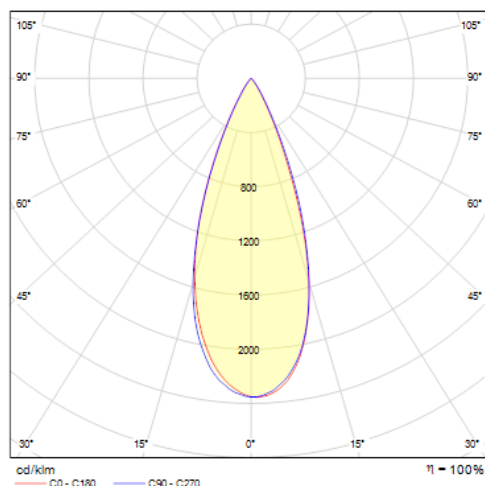

Dimensionnement disjoncteur

B10	B13	B16	B20	C10	C13	C16	C20
/	/	/	/	/	/	/	/