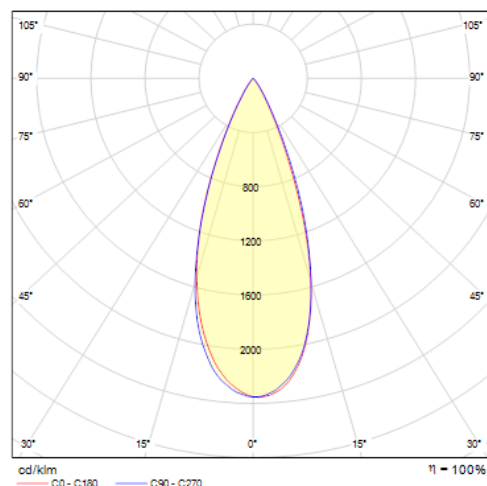

Caractéristiques électriques

Gestion	DALI
Plage de gradation	1%-100%
Tension - Fréquence d'entrée	48Vdc
Courant par défaut	
Connectique secteur	Rail magnétique 48V
Facteur de puissance	>0,9
THD	<20%
Pst LM	/
Svm	/
Tension d'isolement (entre L - N)	/
Tension d'isolement (entre L/N - T)	/