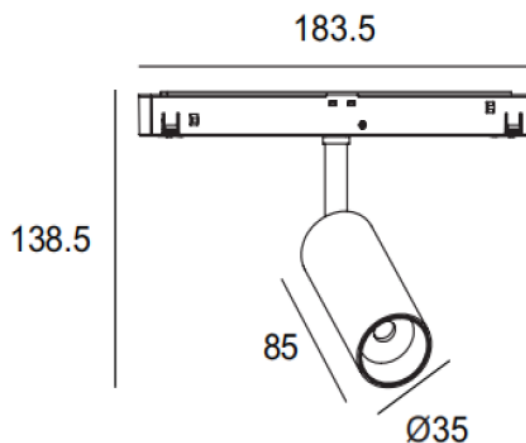

LITED

Fiche technique ORIENT

ORI35-001

Projecteur 48V ORIENT 183,5mm Blanc 3000K
8W 36° DALI

Caractéristiques générales

Flux lumineux sortant 574lm

Puissance 8W

Efficacité lumineuse 72lm/W

Données mécaniques

Dimension	183,5x35x138,5mm
Percement	/
Orientable	oui 355x90°
Poids (luminaire)	/Kg
Matière du boîtier	Aluminium
Couleur du boîtier	Blanc
Matière de l'optique	/
Aspect réflecteur	Blanc
Type de montage	rail 48V magnétique
Filins de sécurité	/
Longueur de filin	/

Informations logistiques

Conditionnement par carton	1
Dimension carton	205x145x75mm
Poids net (carton)	/Kg
Code barre produit (EAN)	3665207067163

Dimensionnement disjoncteur

B10	B13	B16	B20	C10	C13	C16	C20
/	/	/	/	/	/	/	/