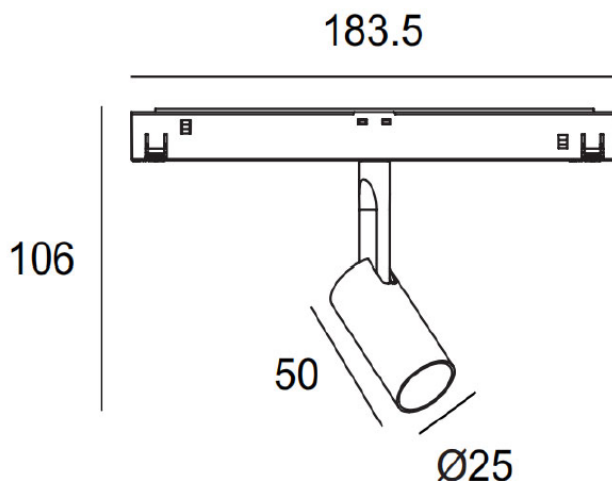

Données mécaniques

Dimension	183,5x25x106mm
Percement	/
Orientable	oui 355x90°
Poids (luminaire)	/Kg
Matière du boîtier	Aluminium
Couleur du boîtier	Blanc
Matière de l'optique	/
Aspect réflecteur	Blanc
Type de montage	rail 48V magnétique
Filins de sécurité	/
Longueur de filin	/