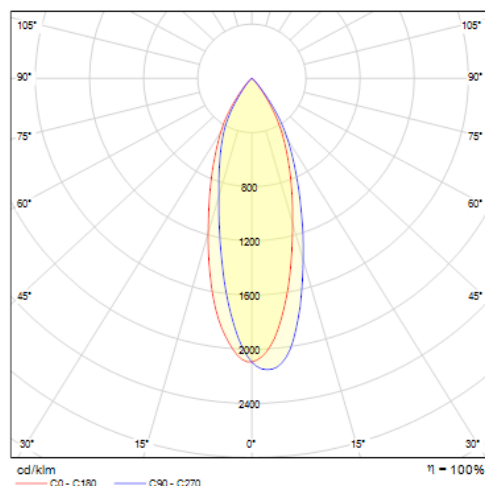

Informations optiques

Type de source	LED BRIDGELUX
Nombre de sources	1
Classe RG	/