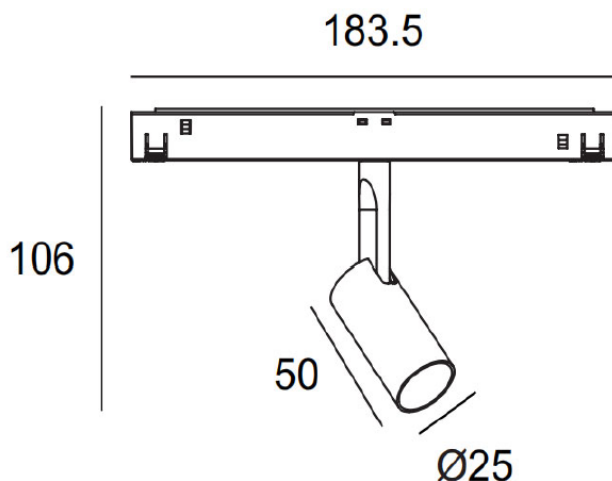

Données mécaniques

Dimension 183,5x25x106mm

Percement /

Orientable oui 355x90°

Poids (luminaire) /Kg

Matière du boîtier Aluminium

Couleur du boîtier Blanc

Matière de l'optique /

Aspect réflecteur Blanc

Type de montage rail 48V magnétique

Filins de sécurité /

Longueur de filin /

Informations optiques

Type de source LED BRIDGELUX

Nombre de sources 1

Classe RG /

Caractéristiques électriques

Gestion /

Plage de gradation /

Tension - Fréquence d'entrée 48Vdc

Courant par défaut

Connectique secteur /

Facteur de puissance /

THD /

Pst LM /

Svm /

Tension d'isolement (entre L - N) /

Tension d'isolement (entre L/N - T) /

Normes de la source lumineuse

Indice de protection IP20

Protection contre les chocs mécaniques IK02

CEE non

Essai au fil incandescent 650°C

Durée de vie et maintien de flux (Conforme IEC) 50000h L80B20

Température de stockage /

Température d'usage /

Informations logistiques

Conditionnement par carton 1

Dimension carton 200x90x52mm

Poids net (carton) /Kg

Code barre produit (EAN) 3665207067200