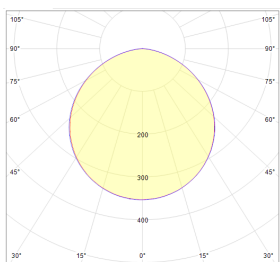

Informations optiques

Type de source	LED SMD2835
Nombre de sources	/
Courant source	1901mA
Tension nominale	36-41 V$\overline{\text{=}}$
UGR	19
Indice de rendu des couleurs	80
Macadam	<3

Normes de la source lumineuse

Indice de protection	IP20
Protection contre les chocs mécaniques	IK06
CEE	
Essai au fil incandescent	850°C
Durée de vie et maintien de flux (Conforme IEC)	50000h L80B20
Température de stockage	/
Température d'usage	/
Classe électrique	/
Classe énergétique	/

Informations logistiques

Conditionnement par carton	1
Dimension carton	920x920x190mm
Poids net (carton)	12,09Kg
Code barre produit (EAN)	3665207009453