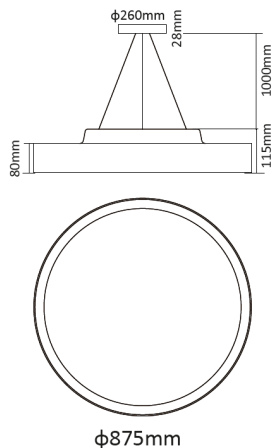

Possibilité de l'installer en saillie avec
MOO6090120-ACCSAILLIE

RoHS

EN 62471
RG0

Toutes les caractéristiques techniques, ainsi que les indications de poids et de dimensions ont été méticuleusement élaborées. Informations sous réserve d'erreur. Les illustrations de produits servent à titre d'exemple et peuvent différer de l'original.

Données mécaniques

Dimension	875x875x115mm
Diamètre	875mm
Percement	/
Orientable	/
Poids (luminaire)	15,4Kg
Matière du boîtier	Aluminium
Couleur du boîtier	Blanc mat
Matière de l'optique	polycarbonate
Aspect réflecteur	Prismatique
Type de montage	Suspendu
Connexion d'entrée électrique	/
Filins de sécurité	/
Longueur de filin	/

Informations logistiques

Conditionnement par carton	1
Dimension carton	920x920x190mm
Poids net (carton)	12,09Kg
Code barre produit (EAN)	3665207009453

Données électriques

Caractéristiques électriques

Gestion	ON/OFF
Plage de gradation	/
Tension - Fréquence d'entrée	220-240V~ 50/60Hz
Connectique secteur	/
Courant d'appel & temporalité	<30A /
Rendement	0,9
Facteur de puissance	>0,95
THD	<10%
Ripple	/
Tension d'isolement (entre L – N)	/
tension d'isolement (entre L/N – T)	/
Surtension côté sortie (réf: T)	/