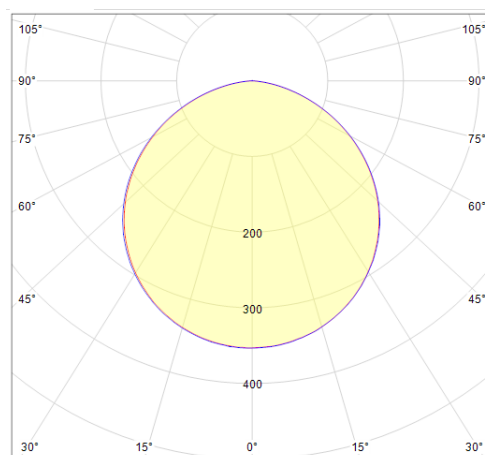

Normes de la source lumineuse

Indice de protection IP20

Protection contre les chocs mécaniques IK06

CEE non

Essai au fil incandescent 650°C

Durée de vie et maintien de flux (Conforme IEC) 50000h L80B20

Température de stockage -30°C +60°C

Température d'usage -20°C +40°C

Informations logistiques

Conditionnement par carton /

Dimension carton 630x630x190mm

Poids net (carton) 6,84Kg

Code barre produit (EAN) 3665207009316

Dimensionnement disjoncteur

B10	B13	B16	B20	C10	C13	C16	C20
/	/	/	/	/	/	/	/