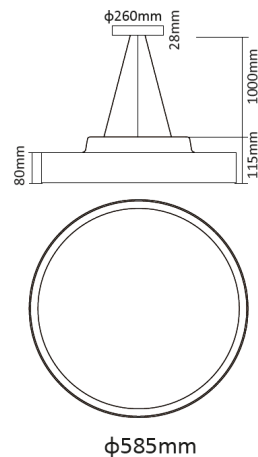

Données mécaniques

Dimension 585x585x115mm

Percement /

Orientable non

Poids (luminaire) 6,84Kg

Matière du boîtier Aluminium

Couleur du boîtier Noir

Matière de l'optique PS

Aspect réflecteur Prismatique

Type de montage Suspended

Filins de sécurité /

Longueur de filin 1m

Informations optiques

Type de source LED SMD2835

Nombre de sources 1

Classe RG 0

Caractéristiques électriques

Gestion ON/OFF

Plage de gradation /

Tension - Fréquence d'entrée 220-240V~ 50/60Hz

Courant par défaut

Connectique secteur Bornier

Facteur de puissance >0,90

THD <20%

Ripple /

Tension d'isolement (entre L - N) /

tension d'isolement (entre L/N - T) /

Surtension côté sortie (réf: T) /