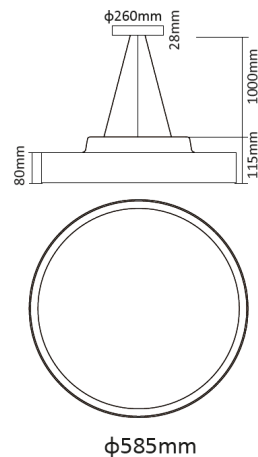

Données mécaniques

Dimension 585x585x115mm

Percement /

Orientable non

Poids (luminaire) 6,84Kg

Matière du boîtier Aluminium

Couleur du boîtier Blanc mat

Matière de l'optique PS

Aspect réflecteur Prismatique

Type de montage Suspended

Filins de sécurité /

Longueur de filin 1m

Informations optiques

Type de source LED SMD2835

Nombre de sources 1

Classe RG 0

Caractéristiques électriques

Gestion ON/OFF

Plage de gradation /

Tension - Fréquence d'entrée 220-240V~ 50/60Hz

Courant par défaut

Connectique secteur Bornier

Facteur de puissance >0,90

THD <20%

Ripple /

Tension d'isolement (entre L - N) /

tension d'isolement (entre L/N - T) /

Surtension côté sortie (réf: T) /