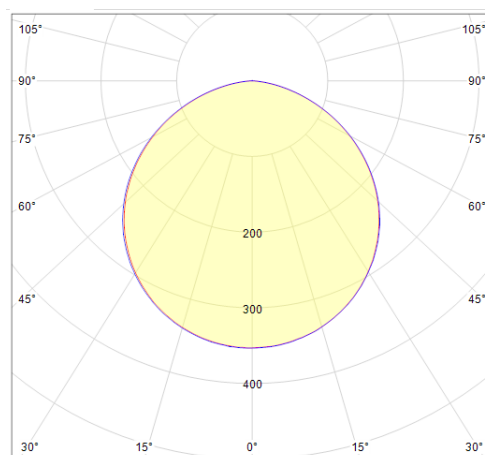

Normes de la source lumineuse

Indice de protection IP20

Protection contre les chocs mécaniques IK06

CEE non

Essai au fil incandescent 650°C

Durée de vie et maintien de flux (Conforme IEC) 50000h L80B20

Température de stockage -30°C +60°C

Température d'usage -20°C +40°C

Informations logistiques

Conditionnement par carton /

Dimension carton 630x630x190mm

Poids net (carton) 6,84Kg

Code barre produit (EAN) 3665207009293

Dimensionnement disjoncteur

B10	B13	B16	B20	C10	C13	C16	C20
/	/	/	/	/	/	/	/