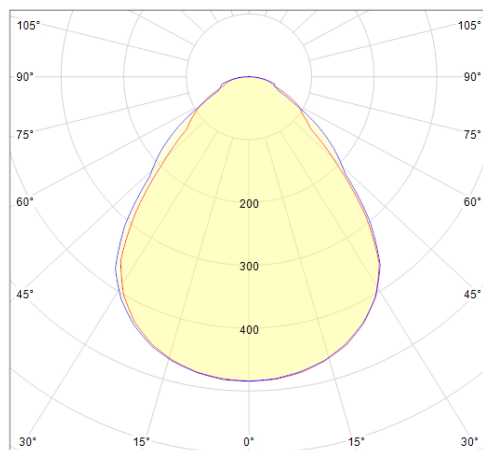

Caractéristiques électriques

Gestion	ON/OFF
Plage de gradation	/
Tension - Fréquence d'entrée	220-240V~ 50/60Hz
Courant par défaut	
Connectique secteur	Bornier
Facteur de puissance	>0,90
THD	<20%
Ripple	/
Tension d'isolement (entre L - N)	/
tension d'isolement (entre L/N - T)	/
Surtension côté sortie (réf: T)	/