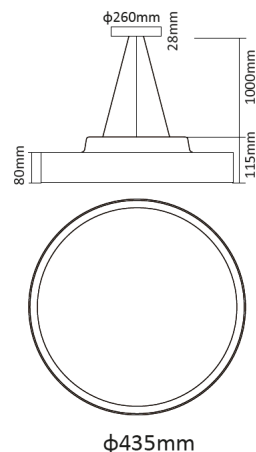

LITED

Fiche technique MOON

MOO450-003

Suspension MOON 435mm Noir 3000K 30W
90° prismatique ON/OFF

Caractéristiques générales

Flux lumineux sortant	3600lm
Puissance	30W
Efficacité lumineuse	120lm/W
Température de couleur	3000K
Optique	90° prismatique
Driver inclus	oui
Gestion de driver	ON/OFF
UGR	19
IRC	80
Macadam	<3
Tension	220-240V~ 50/60Hz
Garantie	5 ans

Possibilité de l'installer en saillie avec
MOO400-ACCSAILLIE

EN 62471
RG0

Toutes les caractéristiques techniques, ainsi que les indications de poids et de dimensions ont été méticuleusement élaborées. Informations sous réserve d'erreur. Les illustrations de produits servent à titre d'exemple et peuvent différer de l'original.

Données mécaniques

Dimension	435x435x115mm
Percement	/
Orientable	non
Poids (luminaire)	4,49Kg
Matière du boîtier	Aluminium
Couleur du boîtier	Noir
Matière de l'optique	PS
Aspect réflecteur	Prismatique
Type de montage	Suspendu
Filins de sécurité	/
Longueur de filin	1m

Informations logistiques

Conditionnement par carton	/
Dimension carton	510x510x190mm
Poids net (carton)	4,49Kg
Code barre produit (EAN)	3665207011883

Dimensionnement disjoncteur

B10	B13	B16	B20	C10	C13	C16	C20
/	/	/	/	/	/	/	/