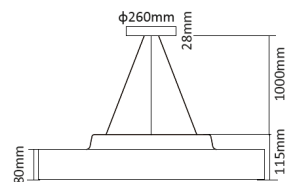

Données mécaniques

Dimension 1175x1175x115mm

Percement /

Orientable non

Poids (luminaire) 19,37Kg

Matière du boîtier Aluminium

Couleur du boîtier Noir

Matière de l'optique PS

Aspect réflecteur Prismatique

Type de montage Suspended

Filins de sécurité /

Longueur de filin 1m

φ1175mm

Informations optiques

Type de source LED SMD2835

Nombre de sources 1

Classe RG 0

Caractéristiques électriques

Gestion ON/OFF

Plage de gradation /

Tension - Fréquence d'entrée 220-240V~ 50/60Hz

Courant par défaut

Connectique secteur Bornier

Facteur de puissance >0,95

THD <10%

Ripple /

Tension d'isolement (entre L - N) /

tension d'isolement (entre L/N - T) /

Surtension côté sortie (réf: T) /