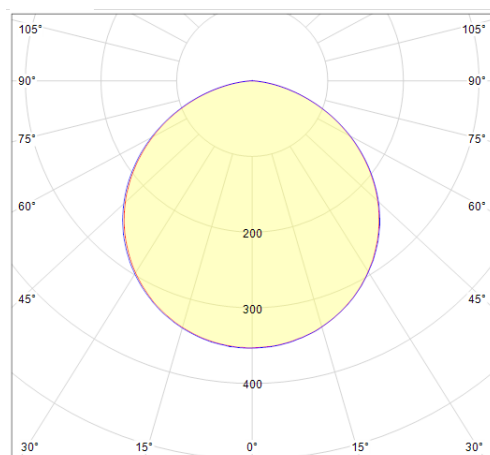

Données mécaniques

Dimension 1175x1175x115mm

Percement /

Orientable non

Poids (luminaire) 19,37Kg

Matière du boîtier Aluminium

Couleur du boîtier Noir

Matière de l'optique PS

Aspect réflecteur Prismatique

Type de montage Suspended

Filins de sécurité /

Longueur de filin 1m

φ1175mm

Informations optiques

Type de source LED SMD2835

Nombre de sources 1

Classe RG 0

Caractéristiques électriques

Gestion ON/OFF

Plage de gradation /

Tension - Fréquence d'entrée 220-240V~ 50/60Hz

Courant par défaut

Connectique secteur Bornier

Facteur de puissance >0,95

THD <10%

Ripple /

Tension d'isolement (entre L - N) /

tension d'isolement (entre L/N - T) /

Surtension côté sortie (réf: T) /

Normes de la source lumineuse

Indice de protection IP20

Protection contre les chocs mécaniques IK06

CEE non

Essai au fil incandescent 650°C

Durée de vie et maintien de flux (Conforme IEC) 50000h L80B20

Température de stockage -30°C +60°C

Température d'usage -20°C +40°C

Informations logistiques

Conditionnement par carton /

Dimension carton 1250x1250x190mm

Poids net (carton) 19,37Kg

Code barre produit (EAN) 3665207011845

Dimensionnement disjoncteur

B10	B13	B16	B20	C10	C13	C16	C20
/	/	/	/	/	/	/	/