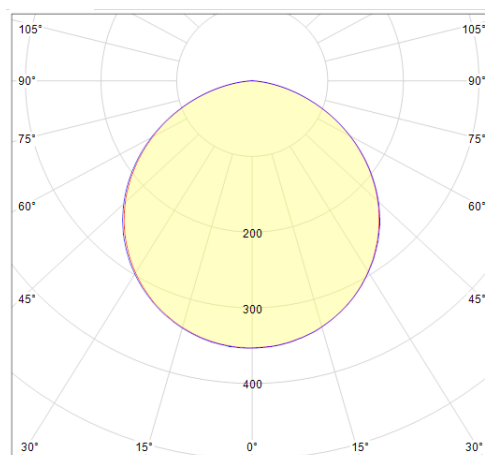

Données mécaniques

Dimension 1175x1175x115mm

Percement /

Orientable non

Poids (luminaire) 19,37Kg

Matière du boîtier Aluminium

Couleur du boîtier Blanc mat

Matière de l'optique PS

Aspect réflecteur Prismatique

Type de montage Suspended

Filins de sécurité /

Longueur de filin 1m

φ1175mm

Informations optiques

Type de source LED SMD2835

Nombre de sources 1

Classe RG 0

Caractéristiques électriques

Gestion ON/OFF

Plage de gradation /

Tension - Fréquence d'entrée 220-240V~ 50/60Hz

Courant par défaut

Connectique secteur Bornier

Facteur de puissance >0,95

THD <10%

Ripple /

Tension d'isolement (entre L - N) /

tension d'isolement (entre L/N - T) /

Surtension côté sortie (réf: T) /

Normes de la source lumineuse

Indice de protection IP20

Protection contre les chocs mécaniques IK06

CEE non

Essai au fil incandescent 650°C

Durée de vie et maintien de flux (Conforme IEC) 50000h L80B20

Température de stockage -30°C +60°C

Température d'usage -20°C +40°C

Informations logistiques

Conditionnement par carton /

Dimension carton 1250x1250x190mm

Poids net (carton) 19,37Kg

Code barre produit (EAN) 3665207011838

Dimensionnement disjoncteur

B10	B13	B16	B20	C10	C13	C16	C20
/	/	/	/	/	/	/	/