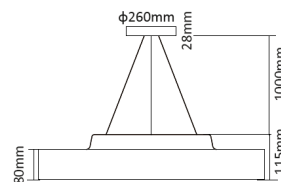

Données mécaniques

Dimension 1175x1175x115mm

Percement /

Orientable non

Poids (luminaire) 19,37Kg

Matière du boîtier Aluminium

Couleur du boîtier Blanc mat

Matière de l'optique PS

Aspect réflecteur Prismatique

Type de montage Suspended

Filins de sécurité /

Longueur de filin 1m

φ1175mm

Informations optiques

Type de source LED SMD2835

Nombre de sources 1