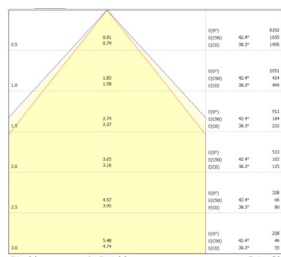

Informations optiques

Type de source	LED
Nombre de sources	/
Courant source	/mA
Tension nominale	/V_~
UGR	<19
Indice de rendu des couleurs	80
Macadam	<3

Normes de la source lumineuse

Indice de protection	IP44
Protection contre les chocs mécaniques	IK02
CEE	
Essai au fil incandescent	650°C
Durée de vie et maintien de flux (Conforme IEC)	72000h L80B10
Température de stockage	/
Température d'usage	-15°C à +40°C
Classe électrique	/
Classe énergétique	/

Informations logistiques

Conditionnement par carton	12
Dimension carton	/
Poids net (carton)	/Kg
Code barre produit (EAN)	/