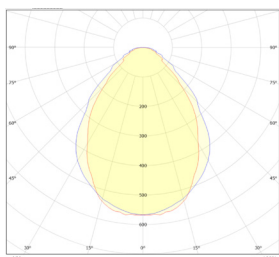

Informations optiques

Type de source	LED
Nombre de sources	/
Courant source	/mA
Tension nominale	/V_~
UGR	<19
Indice de rendu des couleurs	80
Macadam	<3

Normes de la source lumineuse

Indice de protection	IP44
Protection contre les chocs mécaniques	IK02
CEE	
Essai au fil incandescent	650°C
Durée de vie et maintien de flux (Conforme IEC)	72000h L80B10
Température de stockage	/
Température d'usage	-15°C à +40°C
Classe électrique	/
Classe énergétique	/

Informations logistiques

Conditionnement par carton	12
Dimension carton	/
Poids net (carton)	/Kg
Code barre produit (EAN)	/