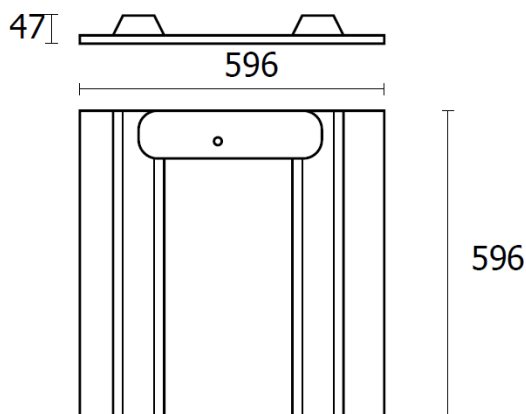

Données mécaniques

Dimension	596x596x47mm
Diamètre	/
Percement	/
Orientable	/
Poids (luminaire)	4,3Kg
Matière du boîtier	Acier
Couleur du boîtier	Blanc RAL9016
Matière de l'optique	Plastique
Aspect réflecteur	Prismatique
Type de montage	LAY IN
Connexion d'entrée électrique	/
Filins de sécurité	/
Longueur de filin	/