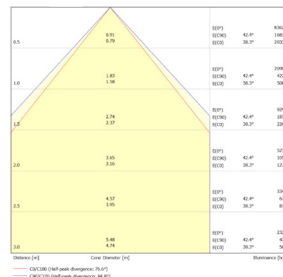

Informations optiques

Type de source	LED
Nombre de sources	/
Courant source	/mA
Tension nominale	/V_~
UGR	<19
Indice de rendu des couleurs	80
Macadam	<3