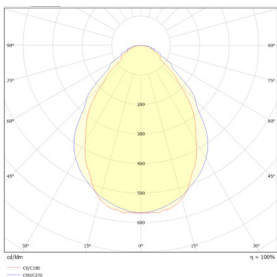

Informations optiques

Type de source	LED
Nombre de sources	/
Courant source	/mA
Tension nominale	/V_~
UGR	<19
Indice de rendu des couleurs	80
Macadam	<3