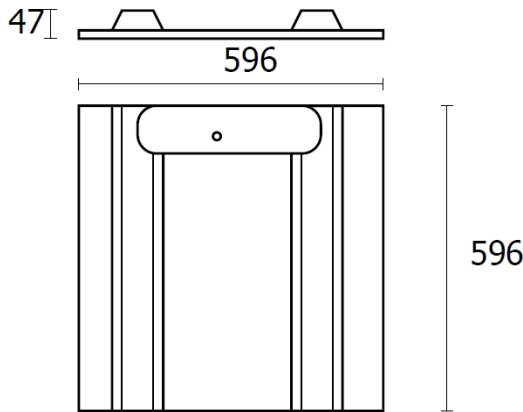

# Données mécaniques

Dimension	596x596x47mm
Diamètre	/
Percement	/
Orientable	/
Poids (luminaire)	4,3Kg
Matière du boîtier	Acier
Couleur du boîtier	Blanc RAL9016
Matière de l'optique	Plastique
Aspect réflecteur	Prismatique
Type de montage	LAY IN
Connexion d'entrée électrique	/
Filins de sécurité	/
Longueur de filin	/