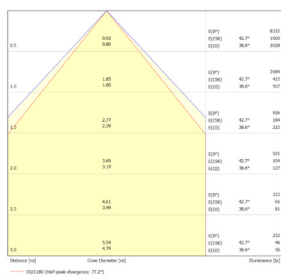

Informations optiques

Type de source	LED
Nombre de sources	/
Courant source	/mA
Tension nominale	/V_~
UGR	<19
Indice de rendu des couleurs	80
Macadam	<3

Normes de la source lumineuse

Indice de protection	IP44
Protection contre les chocs mécaniques	IK02
CEE	
Essai au fil incandescent	650°C
Durée de vie et maintien de flux (Conforme IEC)	72000h L80B10
Température de stockage	/
Température d'usage	-15°C à +40°C
Classe électrique	/
Classe énergétique	/

Informations logistiques

Conditionnement par carton	1
Dimension carton	/
Poids net (carton)	/Kg
Code barre produit (EAN)	/