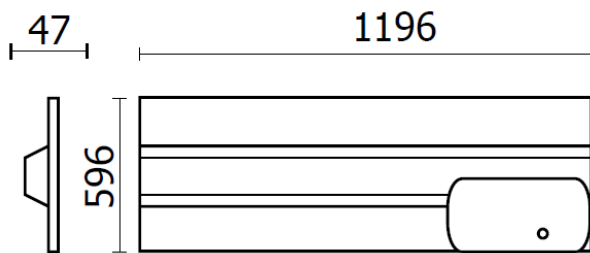

/

RoHS

Toutes les caractéristiques techniques, ainsi que les indications de poids et de dimensions ont été méticuleusement élaborées. Informations sous réserve d'erreur. Les illustrations de produits servent à titre d'exemple et peuvent différer de l'original.

# Données mécaniques

Dimension	296x1196x47mm
Diamètre	/
Percement	/
Orientable	/
Poids (luminaire)	4,4Kg
Matière du boîtier	Acier
Couleur du boîtier	Blanc RAL9016
Matière de l'optique	Plastique
Aspect réflecteur	Prismatique
Type de montage	LAY IN
Connexion d'entrée électrique	/
Filins de sécurité	/
Longueur de filin	/