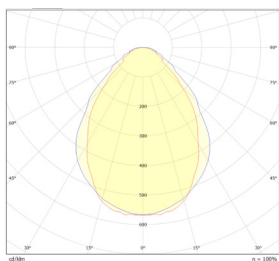

Informations optiques

Type de source	LED
Nombre de sources	/
Courant source	/mA
Tension nominale	/V_~
UGR	<19
Indice de rendu des couleurs	80
Macadam	<3

Normes de la source lumineuse

Indice de protection	IP44
Protection contre les chocs mécaniques	IK02
CEE	
Essai au fil incandescent	650°C
Durée de vie et maintien de flux (Conforme IEC)	72000h L80B10
Température de stockage	/
Température d'usage	-15°C à +40°C
Classe électrique	/
Classe énergétique	/

Informations logistiques

Conditionnement par carton	1
Dimension carton	/
Poids net (carton)	/Kg
Code barre produit (EAN)	/