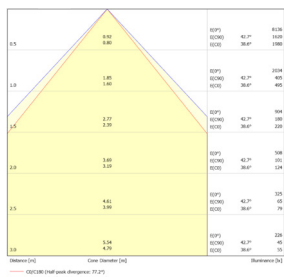

Informations optiques

Type de source	LED
Nombre de sources	/
Courant source	/mA
Tension nominale	/V_~
UGR	<19
Indice de rendu des couleurs	80
Macadam	<3

Normes de la source lumineuse

Indice de protection	IP44
Protection contre les chocs mécaniques	IK02
CEE	
Essai au fil incandescent	650°C
Durée de vie et maintien de flux (Conforme IEC)	72000h L80B10
Température de stockage	/
Température d'usage	-15°C à +40°C
Classe électrique	/
Classe énergétique	/

Informations logistiques

Conditionnement par carton	1
Dimension carton	/
Poids net (carton)	/Kg
Code barre produit (EAN)	/