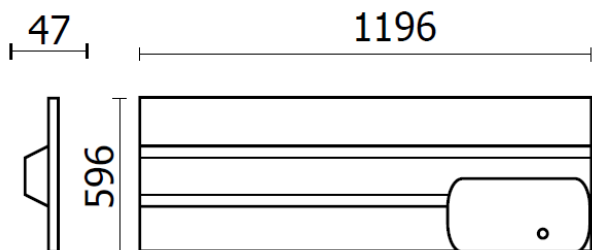

/

RoHS

Toutes les caractéristiques techniques, ainsi que les indications de poids et de dimensions ont été méticuleusement élaborées. Informations sous réserve d'erreur. Les illustrations de produits servent à titre d'exemple et peuvent différer de l'original.

Données mécaniques

Dimension	296x1196x47mm
Diamètre	/
Percement	/
Orientable	/
Poids (luminaire)	4,4Kg
Matière du boîtier	Acier
Couleur du boîtier	Blanc RAL9016
Matière de l'optique	Plastique
Aspect réflecteur	Prismatique
Type de montage	LAY IN
Connexion d'entrée électrique	/
Filins de sécurité	/
Longueur de filin	/