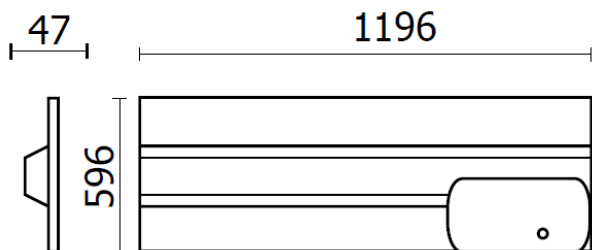

LITED

Fiche technique LUDE

LUD30120-002

Panneau LUDE 296mm Blanc RAL9016
4000K 30W Diffuseur prismatique ON/
OFF

Caractéristiques générales

Flux lumineux sortant	3760lm
Puissance	30W
Efficacité lumineuse	125lm/W
Température de couleur	4000K
Optique	Diffuseur prismatique
Driver inclus	oui
Gestion de driver	ON/OFF
UGR	<19
IRC	80
Macadam	<3
Garantie	5 ans

/

RoHS

Toutes les caractéristiques techniques, ainsi que les indications de poids et de dimensions ont été méticuleusement élaborées. Informations sous réserve d'erreur. Les illustrations de produits servent à titre d'exemple et peuvent différer de l'original.

Données mécaniques

Dimension	296x1196x47mm
Diamètre	/
Percement	/
Orientable	/
Poids (luminaire)	4,4Kg
Matière du boîtier	Acier
Couleur du boîtier	Blanc RAL9016
Matière de l'optique	Plastique
Aspect réflecteur	Prismatique
Type de montage	LAY IN
Connexion d'entrée électrique	/
Filins de sécurité	/
Longueur de filin	/