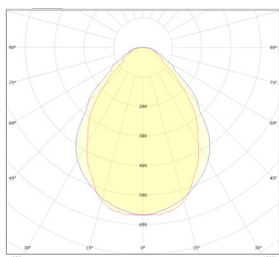

Informations optiques

Type de source	LED
Nombre de sources	/
Courant source	/mA
Tension nominale	/V_~
UGR	<19
Indice de rendu des couleurs	80
Macadam	<3

Normes de la source lumineuse

Indice de protection	IP44
Protection contre les chocs mécaniques	IK02
CEE	
Essai au fil incandescent	650°C
Durée de vie et maintien de flux (Conforme IEC)	72000h L80B10
Température de stockage	/
Température d'usage	-15°C à +40°C
Classe électrique	/
Classe énergétique	/

Informations logistiques

Conditionnement par carton	1
Dimension carton	/
Poids net (carton)	/Kg
Code barre produit (EAN)	/