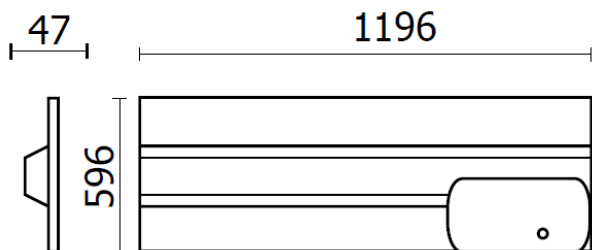

/

RoHS

Toutes les caractéristiques techniques, ainsi que les indications de poids et de dimensions ont été méticuleusement élaborées. Informations sous réserve d'erreur. Les illustrations de produits servent à titre d'exemple et peuvent différer de l'original.

# Données mécaniques

Dimension	296x1196x47mm
Diamètre	/
Percement	/
Orientable	/
Poids (luminaire)	4,3Kg
Matière du boîtier	Acier
Couleur du boîtier	Blanc RAL9016
Matière de l'optique	Plastique
Aspect réflecteur	Prismatique
Type de montage	LAY IN
Connexion d'entrée électrique	/
Filins de sécurité	/
Longueur de filin	/