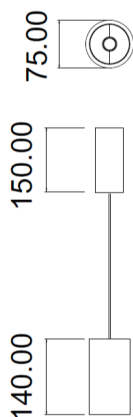

LITED

Fiche technique LUCAS

LUCSU100-020

Suspension patère LUCAS 75mm Noir
4000K 14W 40° DALI

Caractéristiques générales

Flux lumineux sortant	1400lm
Puissance	14W
Efficacité lumineuse	100lm/W
Température de couleur	4000K
Optique	40°
Driver inclus	oui
Gestion de driver	DALI
UGR	<18
IRC	90
Macadam	2-3
Garantie	5 ans

/

RoHS

Toutes les caractéristiques techniques, ainsi que les indications de poids et de dimensions ont été méticuleusement élaborées. Informations sous réserve d'erreur. Les illustrations de produits servent à titre d'exemple et peuvent différer de l'original.

Données mécaniques

Dimension	75x75x140mm (500mm total)
Diamètre	75mm
Percement	/
Orientable	/
Poids (luminaire)	/Kg
Matière du boîtier	Aluminium
Couleur du boîtier	Noir
Matière de l'optique	Aluminium
Aspect réflecteur	Noir mat
Type de montage	Suspendu
Connexion d'entrée électrique	/
Filins de sécurité	/
Longueur de filin	/

Informations logistiques

Conditionnement par carton	1
Dimension carton	245x220x95mm
Poids net (carton)	1,102Kg
Code barre produit (EAN)	3665207011005

Données électriques

Caractéristiques électriques

Gestion	/	#N/A
Plage de gradation	/	
Tension - Fréquence d'entrée	//	
Connectique secteur	/	
Courant d'appel & temporalité	//	/
Rendement	/	
Facteur de puissance	/	
THD	/	
Ripple	/	
Tension d'isolement (entre L – N)	/	
tension d'isolement (entre L/N – T)	/	
Surtension côté sortie (réf: T)	/	