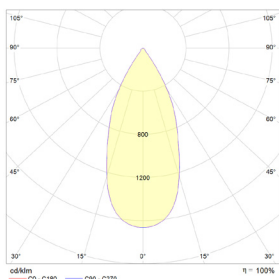

Informations optiques

Type de source	Citizen I204
Nombre de sources	/
Courant source	350mA
Tension nominale	/V_~
UGR	<18
Indice de rendu des couleurs	90
Macadam	2-3

Normes de la source lumineuse

Indice de protection	IP44
Protection contre les chocs mécaniques	/
CEE	
Essai au fil incandescent	960°C
Durée de vie et maintien de flux (Conforme IEC)	40000h L80B10
Température de stockage	-20°C ~ +70°C
Température d'usage	-20°C ~ +70°C
Classe électrique	3
Classe énergétique	/

Informations logistiques

Conditionnement par carton	1
Dimension carton	245x220x95mm
Poids net (carton)	1,102Kg
Code barre produit (EAN)	3665207011005