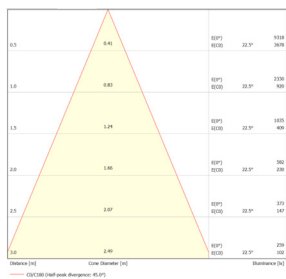

Informations optiques

Type de source	Citizen I204
Nombre de sources	/
Courant source	350mA
Tension nominale	/V_~
UGR	<18
Indice de rendu des couleurs	90
Macadam	2-3

Normes de la source lumineuse

Indice de protection	IP44
Protection contre les chocs mécaniques	/
CEE	
Essai au fil incandescent	960°C
Durée de vie et maintien de flux (Conforme IEC)	40000h L80B10
Température de stockage	-20°C ~ +70°C
Température d'usage	-20°C ~ +70°C
Classe électrique	3
Classe énergétique	/

Informations logistiques

Conditionnement par carton	1
Dimension carton	245x220x95mm
Poids net (carton)	1,102Kg
Code barre produit (EAN)	3665207011005