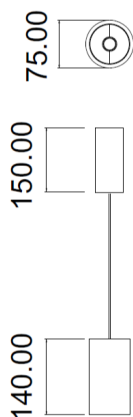

LITED

Fiche technique LUCAS

LUCSU100-019

Suspension patère LUCAS 75mm Noir
3000K 14W 40° DALI

Caractéristiques générales

Flux lumineux sortant	1400lm
Puissance	14W
Efficacité lumineuse	100lm/W
Température de couleur	3000K
Optique	40°
Driver inclus	oui
Gestion de driver	DALI
UGR	<18
IRC	90
Macadam	2-3
Garantie	5 ans

/

RoHS

Toutes les caractéristiques techniques, ainsi que les indications de poids et de dimensions ont été méticuleusement élaborées. Informations sous réserve d'erreur. Les illustrations de produits servent à titre d'exemple et peuvent différer de l'original.

Données mécaniques

Dimension	75x75x140mm (500mm total)
Diamètre	75mm
Percement	/
Orientable	/
Poids (luminaire)	/Kg
Matière du boîtier	Aluminium
Couleur du boîtier	Noir
Matière de l'optique	Aluminium
Aspect réflecteur	Noir mat
Type de montage	Suspendu
Connexion d'entrée électrique	/
Filins de sécurité	/
Longueur de filin	/

Informations logistiques

Conditionnement par carton	1
Dimension carton	245x220x95mm
Poids net (carton)	1,102Kg
Code barre produit (EAN)	3665207010992

Données électriques

Caractéristiques électriques

Gestion	/	#N/A
Plage de gradation	/	
Tension - Fréquence d'entrée	//	
Connectique secteur	/	
Courant d'appel & temporalité	//	/
Rendement	/	
Facteur de puissance	/	
THD	/	
Ripple	/	
Tension d'isolement (entre L – N)	/	
tension d'isolement (entre L/N – T)	/	
Surtension côté sortie (réf: T)	/	