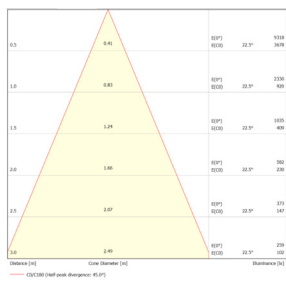

Informations optiques

Type de source	Citizen I204
Nombre de sources	/
Courant source	350mA
Tension nominale	/V_~
UGR	<18
Indice de rendu des couleurs	90
Macadam	2-3

Normes de la source lumineuse

Indice de protection	IP44
Protection contre les chocs mécaniques	/
CEE	
Essai au fil incandescent	960°C
Durée de vie et maintien de flux (Conforme IEC)	40000h L80B10
Température de stockage	-20°C ~ +70°C
Température d'usage	-20°C ~ +70°C
Classe électrique	3
Classe énergétique	/

Informations logistiques

Conditionnement par carton	1
Dimension carton	245x220x95mm
Poids net (carton)	1,102Kg
Code barre produit (EAN)	3665207010992