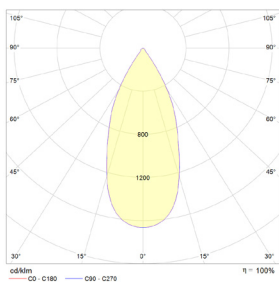

Informations optiques

Type de source	Citizen I204
Nombre de sources	/
Courant source	350mA
Tension nominale	/V_~
UGR	<18
Indice de rendu des couleurs	90
Macadam	2-3

Normes de la source lumineuse

Indice de protection	IP44
Protection contre les chocs mécaniques	/
CEE	
Essai au fil incandescent	960°C
Durée de vie et maintien de flux (Conforme IEC)	40000h L80B10
Température de stockage	-20°C ~ +70°C
Température d'usage	-20°C ~ +70°C
Classe électrique	3
Classe énergétique	/

Informations logistiques

Conditionnement par carton	1
Dimension carton	245x220x95mm
Poids net (carton)	1,102Kg
Code barre produit (EAN)	3665207010992