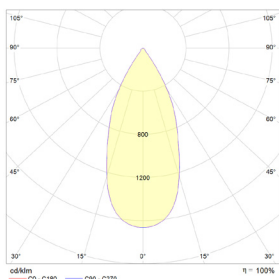

Informations optiques

Type de source	Citizen I204
Nombre de sources	/
Courant source	/mA
Tension nominale	/V_~
UGR	<19
Indice de rendu des couleurs	90
Macadam	2-3

Normes de la source lumineuse

Indice de protection	IP20
Protection contre les chocs mécaniques	/
CEE	
Essai au fil incandescent	960°C
Durée de vie et maintien de flux (Conforme IEC)	50000h L90B10
Température de stockage	/
Température d'usage	/
Classe électrique	3
Classe énergétique	/

Informations logistiques

Conditionnement par carton	1
Dimension carton	245x220x95mm
Poids net (carton)	1,102Kg
Code barre produit (EAN)	3665207010985