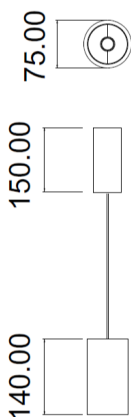

### Caractéristiques générales

Flux lumineux sortant	1400lm
Puissance	14W
Efficacité lumineuse	100lm/W
Température de couleur	4000K
Optique	40°
Driver inclus	oui
Gestion de driver	DALI
UGR	<19
IRC	90
Macadam	2-3
Garantie	5 ans

/

Toutes les caractéristiques techniques, ainsi que les indications de poids et de dimensions ont été méticuleusement élaborées. Informations sous réserve d'erreur. Les illustrations de produits servent à titre d'exemple et peuvent différer de l'original.

# Données mécaniques

Dimension	75x75x140mm ( 500mm total)
Diamètre	75mm
Percement	/
Orientable	/
Poids (luminaire)	/Kg
Matière du boîtier	Aluminium
Couleur du boîtier	Blanc
Matière de l'optique	Aluminium
Aspect réflecteur	Blanc mat
Type de montage	Suspendu
Connexion d'entrée électrique	/
Filins de sécurité	/
Longueur de filin	/

## Dimensionnement disjoncteur