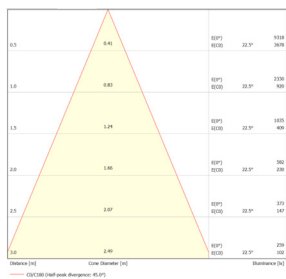

Informations optiques

Type de source	Citizen I204
Nombre de sources	/
Courant source	/mA
Tension nominale	/V_~
UGR	<19
Indice de rendu des couleurs	90
Macadam	2-3

Normes de la source lumineuse

Indice de protection	IP20
Protection contre les chocs mécaniques	/
CEE	
Essai au fil incandescent	960°C
Durée de vie et maintien de flux (Conforme IEC)	50000h L90B10
Température de stockage	/
Température d'usage	/
Classe électrique	3
Classe énergétique	/

Informations logistiques

Conditionnement par carton	1
Dimension carton	245x220x95mm
Poids net (carton)	1,102Kg
Code barre produit (EAN)	3665207010985