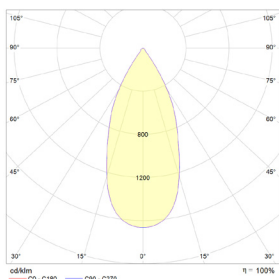

Informations optiques

Type de source	Citizen I204
Nombre de sources	/
Courant source	/mA
Tension nominale	/V_~
UGR	<19
Indice de rendu des couleurs	90
Macadam	2-3

Normes de la source lumineuse

Indice de protection	IP20
Protection contre les chocs mécaniques	/
CEE	
Essai au fil incandescent	960°C
Durée de vie et maintien de flux (Conforme IEC)	50000h L90B10
Température de stockage	/
Température d'usage	/
Classe électrique	3
Classe énergétique	/

Informations logistiques

Conditionnement par carton	1
Dimension carton	245x220x95mm
Poids net (carton)	1,102Kg
Code barre produit (EAN)	3665207010978