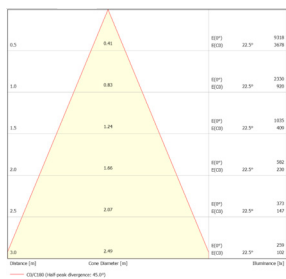

Informations optiques

Type de source	Citizen I204
Nombre de sources	/
Courant source	/mA
Tension nominale	/V_~
UGR	<19
Indice de rendu des couleurs	90
Macadam	2-3

Normes de la source lumineuse

Indice de protection	IP20
Protection contre les chocs mécaniques	/
CEE	
Essai au fil incandescent	960°C
Durée de vie et maintien de flux (Conforme IEC)	50000h L90B10
Température de stockage	/
Température d'usage	/
Classe électrique	3
Classe énergétique	/

Informations logistiques

Conditionnement par carton	1
Dimension carton	245x220x95mm
Poids net (carton)	1,102Kg
Code barre produit (EAN)	3665207010978