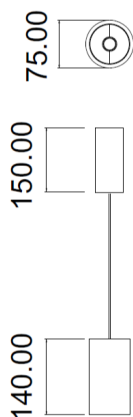

LITED

Fiche technique LUCAS

LUCSU100-017

Suspension patère LUCAS 75mm Blanc
3000K 14W 40° DALI

Caractéristiques générales

Flux lumineux sortant	1400lm
Puissance	14W
Efficacité lumineuse	100lm/W
Température de couleur	3000K
Optique	40°
Driver inclus	oui
Gestion de driver	DALI
UGR	<19
IRC	90
Macadam	2-3
Garantie	5 ans

/

Toutes les caractéristiques techniques, ainsi que les indications de poids et de dimensions ont été méticuleusement élaborées. Informations sous réserve d'erreur. Les illustrations de produits servent à titre d'exemple et peuvent différer de l'original.

Données mécaniques

Dimension	75x75x140mm (500mm total)
Diamètre	75mm
Percement	/
Orientable	/
Poids (luminaire)	/Kg
Matière du boîtier	Aluminium
Couleur du boîtier	Blanc
Matière de l'optique	Aluminium
Aspect réflecteur	Blanc mat
Type de montage	Suspendu
Connexion d'entrée électrique	/
Filins de sécurité	/
Longueur de filin	/

Informations logistiques

Conditionnement par carton	1
Dimension carton	245x220x95mm
Poids net (carton)	1,102Kg
Code barre produit (EAN)	3665207010978

Données électriques

Caractéristiques électriques

Gestion	/	#N/A
Plage de gradation	/	
Tension - Fréquence d'entrée	//	
Connectique secteur	/	
Courant d'appel & temporalité	//	/
Rendement	/	
Facteur de puissance	/	
THD	/	
Ripple	/	
Tension d'isolement (entre L – N)	/	
tension d'isolement (entre L/N – T)	/	
Surtension côté sortie (réf: T)	/	