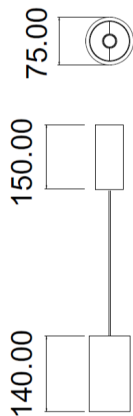

LITED

Fiche technique LUCAS

LUCSU100-016

Suspension patère LUCAS 75mm Noir
4000K 14W 40° ON/OFF

Caractéristiques générales

Flux lumineux sortant	1400lm
Puissance	14W
Efficacité lumineuse	100lm/W
Température de couleur	4000K
Optique	40°
Driver inclus	oui
Gestion de driver	ON/OFF
UGR	<18
IRC	90
Macadam	2-3
Garantie	5 ans

/

Toutes les caractéristiques techniques, ainsi que les indications de poids et de dimensions ont été méticuleusement élaborées. Informations sous réserve d'erreur. Les illustrations de produits servent à titre d'exemple et peuvent différer de l'original.

Données mécaniques

Dimension	75x75x140mm (500mm total)
Diamètre	75mm
Percement	/
Orientable	/
Poids (luminaire)	/Kg
Matière du boîtier	Aluminium
Couleur du boîtier	Noir
Matière de l'optique	Aluminium
Aspect réflecteur	Noir mat
Type de montage	Suspendu
Connexion d'entrée électrique	/
Filins de sécurité	/
Longueur de filin	/

Informations logistiques

Conditionnement par carton	1
Dimension carton	245x220x95mm
Poids net (carton)	1,063Kg
Code barre produit (EAN)	3665207010961

Données électriques

Caractéristiques électriques

Gestion	/	#N/A
Plage de gradation	/	
Tension - Fréquence d'entrée	//	
Connectique secteur	/	
Courant d'appel & temporalité	//	/
Rendement	/	
Facteur de puissance	/	
THD	/	
Ripple	/	
Tension d'isolement (entre L – N)	/	
tension d'isolement (entre L/N – T)	/	
Surtension côté sortie (réf: T)	/	