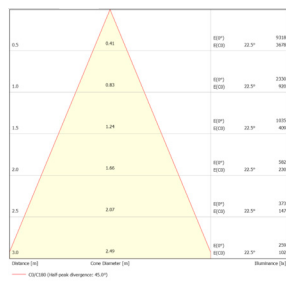

Informations optiques

Type de source	Citizen I204
Nombre de sources	/
Courant source	/mA
Tension nominale	/V_~
UGR	<18
Indice de rendu des couleurs	90
Macadam	2-3

Normes de la source lumineuse

Indice de protection	IP20
Protection contre les chocs mécaniques	/
CEE	
Essai au fil incandescent	960°C
Durée de vie et maintien de flux (Conforme IEC)	50000h L90B10
Température de stockage	/
Température d'usage	/
Classe électrique	3
Classe énergétique	/

Informations logistiques

Conditionnement par carton	1
Dimension carton	245x220x95mm
Poids net (carton)	1,063Kg
Code barre produit (EAN)	3665207010961