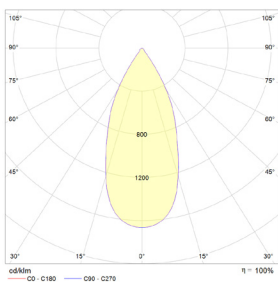

Informations optiques

Type de source	Citizen I204
Nombre de sources	/
Courant source	/mA
Tension nominale	/V_~
UGR	<18
Indice de rendu des couleurs	90
Macadam	2-3

Normes de la source lumineuse

Indice de protection	IP20
Protection contre les chocs mécaniques	/
CEE	
Essai au fil incandescent	960°C
Durée de vie et maintien de flux (Conforme IEC)	50000h L90B10
Température de stockage	/
Température d'usage	/
Classe électrique	3
Classe énergétique	/

Informations logistiques

Conditionnement par carton	1
Dimension carton	245x220x95mm
Poids net (carton)	1,063Kg
Code barre produit (EAN)	3665207010961