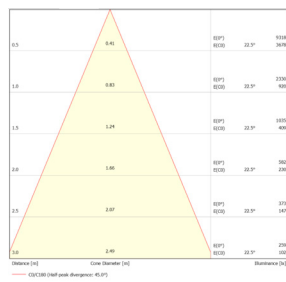

Informations optiques

Type de source	Citizen I204
Nombre de sources	/
Courant source	/mA
Tension nominale	/V_~
UGR	<18
Indice de rendu des couleurs	90
Macadam	2-3

Normes de la source lumineuse

Indice de protection	IP20
Protection contre les chocs mécaniques	/
CEE	
Essai au fil incandescent	960°C
Durée de vie et maintien de flux (Conforme IEC)	50000h L90B10
Température de stockage	/
Température d'usage	/
Classe électrique	3
Classe énergétique	/

Informations logistiques

Conditionnement par carton	1
Dimension carton	245x220x95mm
Poids net (carton)	1,063Kg
Code barre produit (EAN)	3665207010954