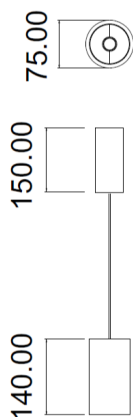

LITED

Fiche technique LUCAS

LUCSU100-015

Suspension patère LUCAS 75mm Noir
3000K 14W 40° ON/OFF

Caractéristiques générales

Flux lumineux sortant	1400lm
Puissance	14W
Efficacité lumineuse	100lm/W
Température de couleur	3000K
Optique	40°
Driver inclus	oui
Gestion de driver	ON/OFF
UGR	<18
IRC	90
Macadam	2-3
Garantie	5 ans

/

Toutes les caractéristiques techniques, ainsi que les indications de poids et de dimensions ont été méticuleusement élaborées. Informations sous réserve d'erreur. Les illustrations de produits servent à titre d'exemple et peuvent différer de l'original.

Données mécaniques

Dimension	75x75x140mm (500mm total)
Diamètre	75mm
Percement	/
Orientable	/
Poids (luminaire)	/Kg
Matière du boîtier	Aluminium
Couleur du boîtier	Noir
Matière de l'optique	Aluminium
Aspect réflecteur	Noir mat
Type de montage	Suspendu
Connexion d'entrée électrique	/
Filins de sécurité	/
Longueur de filin	/

Informations logistiques

Conditionnement par carton	1
Dimension carton	245x220x95mm
Poids net (carton)	1,063Kg
Code barre produit (EAN)	3665207010954

Données électriques

Caractéristiques électriques

Gestion	/	#N/A
Plage de gradation	/	
Tension - Fréquence d'entrée	//	
Connectique secteur	/	
Courant d'appel & temporalité	//	/
Rendement	/	
Facteur de puissance	/	
THD	/	
Ripple	/	
Tension d'isolement (entre L – N)	/	
tension d'isolement (entre L/N – T)	/	
Surtension côté sortie (réf: T)	/	