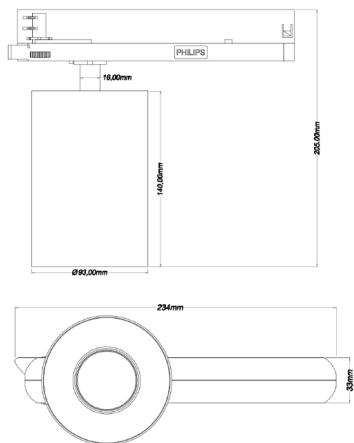

LITED

Fiche technique LUCAS

LUCP100-005

Projecteur sur rail LUCAS 93mm Blanc
3000K 30W 40° ON/OFF

Caractéristiques générales

Flux lumineux sortant	3000lm
Puissance	30W
Efficacité lumineuse	100lm/W
Température de couleur	3000K
Optique	40°
Driver inclus	oui
Gestion de driver	ON/OFF
UGR	<19
IRC	90
Macadam	<2
Garantie	5 ans

/

RoHS

Toutes les caractéristiques techniques, ainsi que les indications de poids et de dimensions ont été méticuleusement élaborées. Informations sous réserve d'erreur. Les illustrations de produits servent à titre d'exemple et peuvent différer de l'original.

Données mécaniques

Dimension	93x93x140mm (205mm total)
Diamètre	93mm
Percement	/
Orientable	/
Poids (luminaire)	/Kg
Matière du boîtier	Aluminium
Couleur du boîtier	Blanc
Matière de l'optique	Aluminium
Aspect réflecteur	Blanc mat
Type de montage	Rail 230V
Connexion d'entrée électrique	/
Filins de sécurité	/
Longueur de filin	/