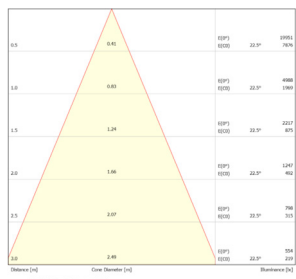

Informations optiques

Type de source	LED COB
Nombre de sources	/
Courant source	700mA
Tension nominale	/V_~
UGR	<19
Indice de rendu des couleurs	90
Macadam	<2

Normes de la source lumineuse

Indice de protection	IP20
Protection contre les chocs mécaniques	/
CEE	
Essai au fil incandescent	960°C
Durée de vie et maintien de flux (Conforme IEC)	50000h L90B10
Température de stockage	/
Température d'usage	/
Classe électrique	3
Classe énergétique	/

Informations logistiques

Conditionnement par carton	1
Dimension carton	/
Poids net (carton)	/Kg
Code barre produit (EAN)	3665207005233