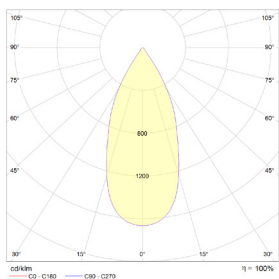

Informations optiques

Type de source	LED COB
Nombre de sources	/
Courant source	700mA
Tension nominale	/V_~
UGR	<19
Indice de rendu des couleurs	90
Macadam	<2

Normes de la source lumineuse

Indice de protection	IP20
Protection contre les chocs mécaniques	/
CEE	
Essai au fil incandescent	960°C
Durée de vie et maintien de flux (Conforme IEC)	50000h L90B10
Température de stockage	/
Température d'usage	/
Classe électrique	3
Classe énergétique	/

Informations logistiques

Conditionnement par carton	1
Dimension carton	/
Poids net (carton)	/Kg
Code barre produit (EAN)	3665207005233