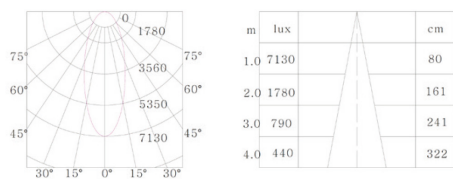

Informations optiques

Type de source	LED CITIZEN
Nombre de sources	/
Courant source	/mA
Tension nominale	/V_~
UGR	20
Indice de rendu des couleurs	90
Macadam	<3