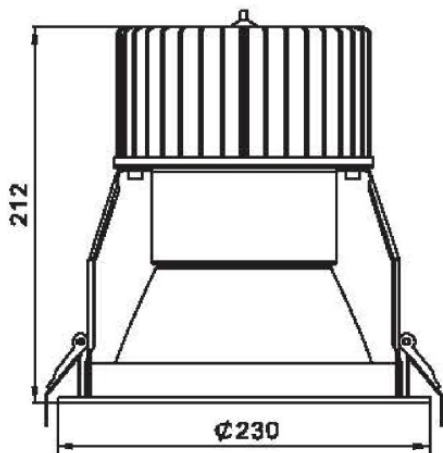

LIT^{ED}

Fiche technique IMPERIUM IMP70-002

Downlight IMPERIUM 230mm Blanc
4000K 70W 45°

Caractéristiques générales

Flux lumineux sortant	6420lm
Puissance	70W
Efficacité lumineuse	92lm/W
Température de couleur	4000K
Optique	45°
Driver inclus	non
Gestion de driver	/
UGR	20
IRC	90
Macadam	<3
Garantie	5 ans

Données mécaniques

Dimension	230x230x212mm
Diamètre	230mm
Percement	210-220mm
Orientable	non
Poids (luminaire)	2,31Kg
Matière du boîtier	Aluminium
Couleur du boîtier	Blanc
Matière de l'optique	Aluminium
Aspect réflecteur	Aluminium
Type de montage	encastré
Connexion d'entrée électrique	/
Filins de sécurité	/
Longueur de filin	/