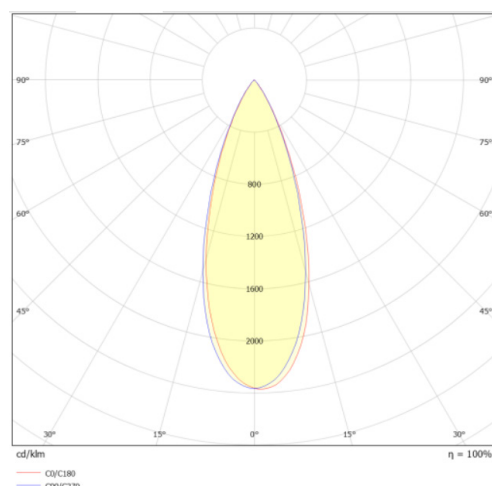

## Données mécaniques

Dimension 35x35x600mm

Percement /

Orientable non

Poids (luminaire) /Kg

Matière du boîtier Aluminium

Couleur du boîtier Doré

Matière de l'optique aluminium

Ripple /

Tension d'isolement (entre L - N) /

tension d'isolement (entre L/N - T) /

Surtension côté sortie (réf: T) /