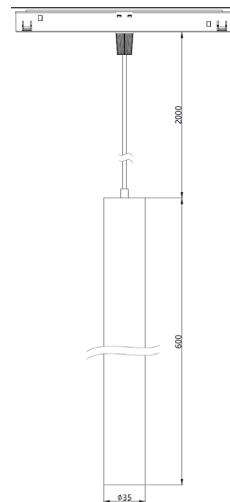

Données mécaniques

Dimension 35x35x600mm

Percement /

Orientable non

Poids (luminaire) /Kg

Matière du boîtier Aluminium

Couleur du boîtier Doré

Matière de l'optique aluminium

Aspect réflecteur Doré

Type de montage rail magnétique 48V

Filins de sécurité /

Longueur de filin 2m

Informations optiques

Type de source LED BRIDGELUX

Nombre de sources 1

Classe RG /

Caractéristiques électriques

Gestion DALI

Plage de gradation /

Tension - Fréquence d'entrée 48Vdc

Courant par défaut

Connectique secteur adaptateur 48V /

Facteur de puissance /

THD <20%

Ripple /

Tension d'isolement (entre L - N) /

tension d'isolement (entre L/N - T) /

Surtension côté sortie (réf: T) /