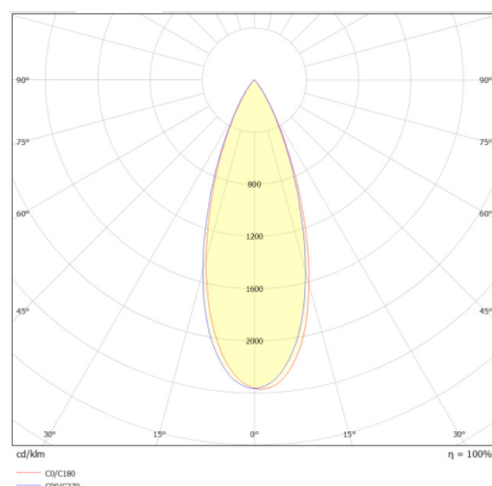

Normes de la source lumineuse

Indice de protection IP20

Protection contre les chocs mécaniques IK02

CEE non

Essai au fil incandescent 650°C

Durée de vie et maintien de flux (Conforme IEC) 50000h L80B20

Température de stockage /

Température d'usage /

Informations logistiques

Conditionnement par carton 1

Dimension carton 85x85x720mm

Poids net (carton) /Kg

Code barre produit (EAN) 3665207064308

Dimensionnement disjoncteur

B10	B13	B16	B20	C10	C13	C16	C20
/	/	/	/	/	/	/	/