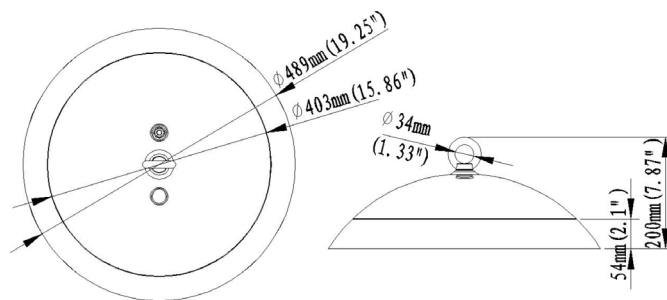

LITED

Fiche technique

FOOD

FOO150-001

Luminaire agroalimentaire FOOD 489mm
Blanc 4000K 150W 90° DALI

Caractéristiques générales

Flux lumineux sortant	21000lm
Puissance	150W
Efficacité lumineuse	140lm/W
Température de couleur	4000K
Optique	90°
Driver inclus	oui
Gestion de driver	DALI
UGR	<25
IRC	80
Macadam	<5
Tension	220-240V~ 50/60Hz
Garantie	5 ans

Certifié NSF

Toutes les caractéristiques techniques, ainsi que les indications de poids et de dimensions ont été méticuleusement élaborées. Informations sous réserve d'erreur. Les illustrations de produits servent à titre d'exemple et peuvent différer de l'original.

Données mécaniques

Dimension	489x489x200mm
Percement	/
Orientable	non
Poids (luminaire)	7,2+-0,3Kg
Matière du boîtier	Aluminium
Couleur du boîtier	Blanc
Matière de l'optique	Polycarbonate
Aspect réflecteur	transparent
Type de montage	Anneau de suspension
Filins de sécurité	/
Longueur de filin	/