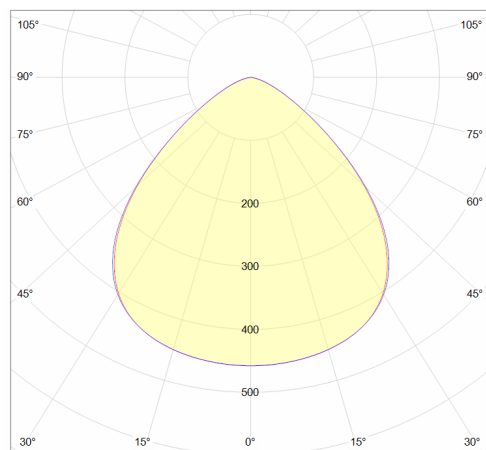

Caractéristiques électriques

Gestion	DALI
Plage de gradation	1%-100%
Tension - Fréquence d'entrée	220-240V~ 50/60Hz
Courant par défaut	
Connectique secteur	câble
Facteur de puissance	0,96
THD	0,1
Ripple	<5%
Tension d'isolement (entre L - N)	6kV
tension d'isolement (entre L/N - T)	10kV
Surtension côté sortie (réf: T)	/