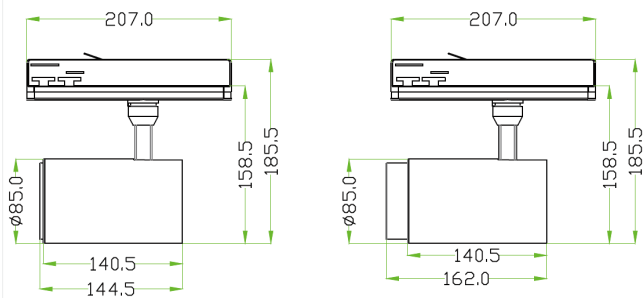

/

RoHS

Toutes les caractéristiques techniques, ainsi que les indications de poids et de dimensions ont été méticuleusement élaborées. Informations sous réserve d'erreur. Les illustrations de produits servent à titre d'exemple et peuvent différer de l'original.

Données mécaniques

Dimension	144,5x189,5x85mm
Diamètre	85mm
Percement	/
Orientable	/
Poids (luminaire)	/Kg
Matière du boîtier	Aluminium
Couleur du boîtier	Blanc
Matière de l'optique	Aluminium
Aspect réflecteur	Blanc
Type de montage	Rail 230V
Connexion d'entrée électrique	/
Filins de sécurité	/
Longueur de filin	/