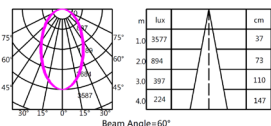

Informations optiques

Type de source	LED
Nombre de sources	/
Courant source	/mA
Tension nominale	/V_~
UGR	/
Indice de rendu des couleurs	90
Macadam	<3