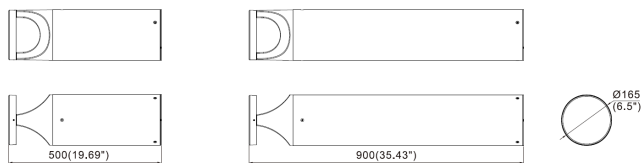

/

ULOR
<1%

Toutes les caractéristiques techniques, ainsi que les indications de poids et de dimensions ont été méticuleusement élaborées. Informations sous réserve d'erreur. Les illustrations de produits servent à titre d'exemple et peuvent différer de l'original.

Données mécaniques

Dimension	165x165xxxmm
Diamètre	165mm
Percement	/
Orientable	/
Poids (luminaire)	2,66Kg
Matière du boîtier	Aluminium
Couleur du boîtier	Noir
Matière de l'optique	Polycarbonate
Aspect réflecteur	Lentille
Type de montage	vissé sur mât
Connexion d'entrée électrique	cable
Filins de sécurité	/
Longueur de filin	/