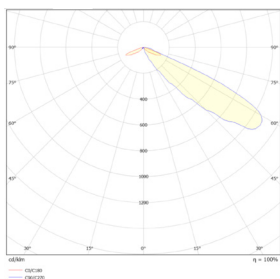

Informations optiques

Type de source	LED 3030
Nombre de sources	/
Courant source	/mA
Tension nominale	/V$\overline{\text{=}}$
UGR	/
Indice de rendu des couleurs	80
Macadam	/

Normes de la source lumineuse

ULOR
<1%

Indice de protection	IP66
Protection contre les chocs mécaniques	IK10
CEE	
Essai au fil incandescent	650°C
Durée de vie et maintien de flux (Conforme IEC)	70000h L80B20
Température de stockage	/
Température d'usage	-30°C/+50°C
Classe électrique	/
Classe énergétique	/

Informations logistiques

Conditionnement par carton	1
Dimension carton	/
Poids net (carton)	/Kg
Code barre produit (EAN)	/