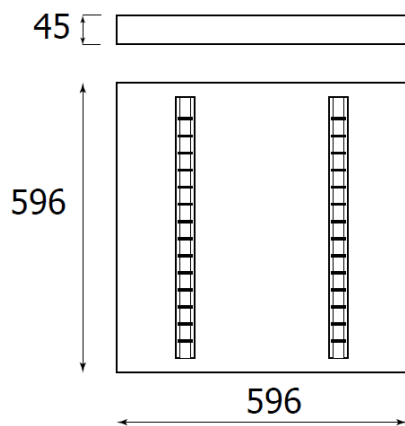

LITED

Fiche technique CRISTO

CR16060-011

Panneau saillie CRISTO 596mm Blanc
RAL9016 4000K 27W Grille parabolique
DALI

Caractéristiques générales

Flux lumineux sortant	3320lm
Puissance	27W
Efficacité lumineuse	123lm/W
Température de couleur	4000K
Optique	Grille parabolique
Driver inclus	oui
Gestion de driver	DALI
UGR	<19
IRC	80
Macadam	<3
Garantie	5 ans

/

RoHS

Toutes les caractéristiques techniques, ainsi que les indications de poids et de dimensions ont été méticuleusement élaborées. Informations sous réserve d'erreur. Les illustrations de produits servent à titre d'exemple et peuvent différer de l'original.

Données mécaniques

Dimension	596x596x45mm
Diamètre	/
Percement	/
Orientable	/
Poids (luminaire)	6,2Kg
Matière du boîtier	Acier
Couleur du boîtier	Blanc RAL9016
Matière de l'optique	Aluminium + plastique
Aspect réflecteur	Aluminium
Type de montage	Saillie
Connexion d'entrée électrique	/
Filins de sécurité	/
Longueur de filin	/