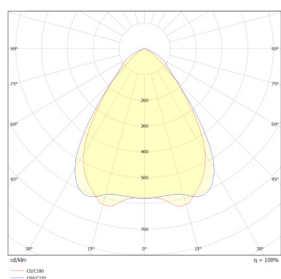

Informations optiques

Type de source	LED
Nombre de sources	/
Courant source	350mA
Tension nominale	/ V_~
UGR	<19
Indice de rendu des couleurs	80
Macadam	<3

Normes de la source lumineuse

Indice de protection	IP20
Protection contre les chocs mécaniques	IK02
CEE	
Essai au fil incandescent	650°C
Durée de vie et maintien de flux (Conforme IEC)	72000h L80B10
Température de stockage	/
Température d'usage	-15°C à +40°C
Classe électrique	/
Classe énergétique	/

Informations logistiques

Conditionnement par carton	1
Dimension carton	/
Poids net (carton)	/Kg
Code barre produit (EAN)	/