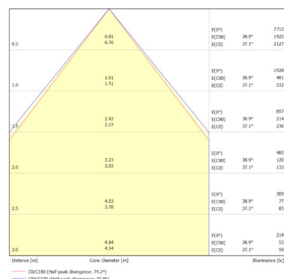

Informations optiques

Type de source	LED
Nombre de sources	/
Courant source	350mA
Tension nominale	/ V_~
UGR	<19
Indice de rendu des couleurs	80
Macadam	<3

Normes de la source lumineuse

Indice de protection	IP20
Protection contre les chocs mécaniques	IK02
CEE	
Essai au fil incandescent	650°C
Durée de vie et maintien de flux (Conforme IEC)	72000h L80B10
Température de stockage	/
Température d'usage	-15°C à +40°C
Classe électrique	/
Classe énergétique	/

Informations logistiques

Conditionnement par carton	1
Dimension carton	/
Poids net (carton)	/Kg
Code barre produit (EAN)	/