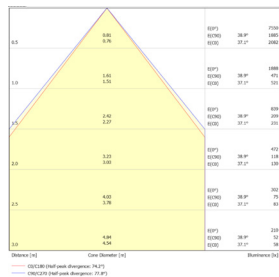

Informations optiques

Type de source	LED
Nombre de sources	/
Courant source	350mA
Tension nominale	/V_~
UGR	<19
Indice de rendu des couleurs	80
Macadam	<3