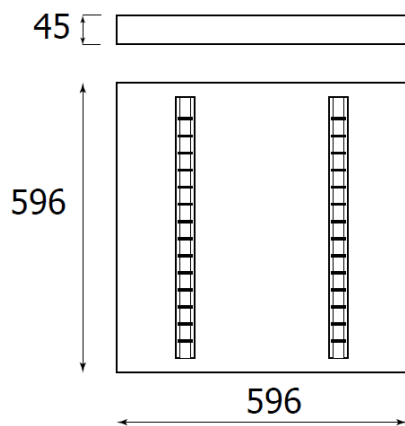

LIT^{ED}

Fiche technique CRISTO

CR16060-010

Panneau saillie CRISTO 596mm Blanc
RAL9016 3000K 27W Grille parabolique
DALI

Caractéristiques générales

Flux lumineux sortant	3250lm
Puissance	27W
Efficacité lumineuse	120lm/W
Température de couleur	3000K
Optique	Grille parabolique
Driver inclus	oui
Gestion de driver	DALI
UGR	<19
IRC	80
Macadam	<3
Garantie	5 ans

/

RoHS

Toutes les caractéristiques techniques, ainsi que les indications de poids et de dimensions ont été méticuleusement élaborées. Informations sous réserve d'erreur. Les illustrations de produits servent à titre d'exemple et peuvent différer de l'original.

Données mécaniques

Dimension	596x596x45mm
Diamètre	/
Percement	/
Orientable	/
Poids (luminaire)	6,2Kg
Matière du boîtier	Acier
Couleur du boîtier	Blanc RAL9016
Matière de l'optique	Aluminium + plastique
Aspect réflecteur	Aluminium
Type de montage	Saillie
Connexion d'entrée électrique	/
Filins de sécurité	/
Longueur de filin	/