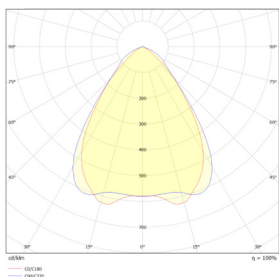

Informations optiques

Type de source	LED
Nombre de sources	/
Courant source	350mA
Tension nominale	/V_~
UGR	<19
Indice de rendu des couleurs	80
Macadam	<3