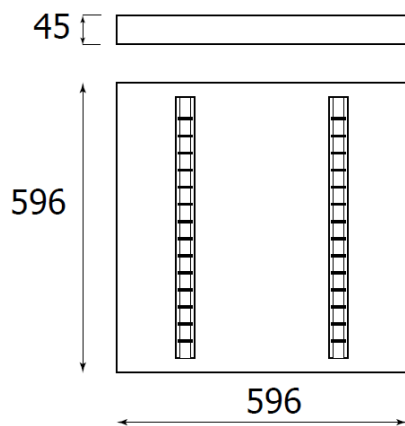

LITED

Fiche technique CRISTO

CR16060-009

Panneau saillie CRISTO 596mm Blanc
RAL9016 4000K 27W Grille parabolique
ON/OFF

Caractéristiques générales

Flux lumineux sortant	3320lm
Puissance	27W
Efficacité lumineuse	123lm/W
Température de couleur	4000K
Optique	Grille parabolique
Driver inclus	oui
Gestion de driver	ON/OFF
UGR	<19
IRC	80
Macadam	<3
Garantie	5 ans

/

RoHS

Toutes les caractéristiques techniques, ainsi que les indications de poids et de dimensions ont été méticuleusement élaborées. Informations sous réserve d'erreur. Les illustrations de produits servent à titre d'exemple et peuvent différer de l'original.

Données mécaniques

Dimension	596x596x45mm
Diamètre	/
Percement	/
Orientable	/
Poids (luminaire)	6,2Kg
Matière du boîtier	Acier
Couleur du boîtier	Blanc RAL9016
Matière de l'optique	Aluminium + plastique
Aspect réflecteur	Aluminium
Type de montage	Saillie
Connexion d'entrée électrique	/
Filins de sécurité	/
Longueur de filin	/