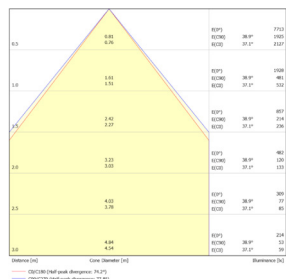

Informations optiques

Type de source	LED
Nombre de sources	/
Courant source	350mA
Tension nominale	/ V_~
UGR	<19
Indice de rendu des couleurs	80
Macadam	<3

Normes de la source lumineuse

Indice de protection	IP20
Protection contre les chocs mécaniques	IK02
CEE	
Essai au fil incandescent	650°C
Durée de vie et maintien de flux (Conforme IEC)	72000h L80B10
Température de stockage	/
Température d'usage	-15°C à +40°C
Classe électrique	/
Classe énergétique	/

Informations logistiques

Conditionnement par carton	1
Dimension carton	/
Poids net (carton)	/Kg
Code barre produit (EAN)	/