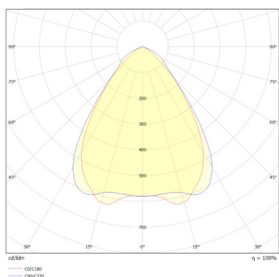

Informations optiques

Type de source	LED
Nombre de sources	/
Courant source	350mA
Tension nominale	/ V_~
UGR	<19
Indice de rendu des couleurs	80
Macadam	<3