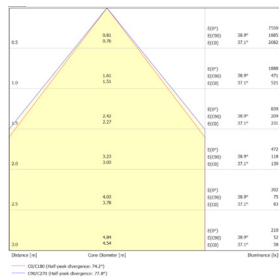

Informations optiques

Type de source	LED
Nombre de sources	/
Courant source	350mA
Tension nominale	/ V_~
UGR	<19
Indice de rendu des couleurs	80
Macadam	<3