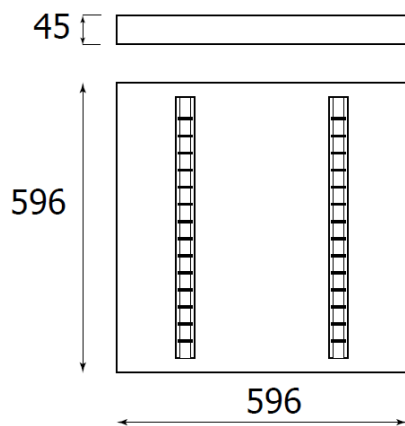

LITED

Fiche technique CRISTO

CR16060-008

Panneau saillie CRISTO 596mm Blanc
RAL9016 3000K 27W Grille parabolique
ON/OFF

Caractéristiques générales

Flux lumineux sortant	3250lm
Puissance	27W
Efficacité lumineuse	120lm/W
Température de couleur	3000K
Optique	Grille parabolique
Driver inclus	oui
Gestion de driver	ON/OFF
UGR	<19
IRC	80
Macadam	<3
Garantie	5 ans

/

RoHS

Toutes les caractéristiques techniques, ainsi que les indications de poids et de dimensions ont été méticuleusement élaborées. Informations sous réserve d'erreur. Les illustrations de produits servent à titre d'exemple et peuvent différer de l'original.

Données mécaniques

Dimension	596x596x45mm
Diamètre	/
Percement	/
Orientable	/
Poids (luminaire)	6,2Kg
Matière du boîtier	Acier
Couleur du boîtier	Blanc RAL9016
Matière de l'optique	Aluminium + plastique
Aspect réflecteur	Aluminium
Type de montage	Saillie
Connexion d'entrée électrique	/
Filins de sécurité	/
Longueur de filin	/