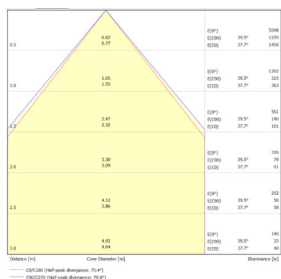

Informations optiques

Type de source	LED
Nombre de sources	/
Courant source	/mA
Tension nominale	/V_~
UGR	<19
Indice de rendu des couleurs	84
Macadam	<3

Normes de la source lumineuse

Indice de protection	IP20
Protection contre les chocs mécaniques	IK02
CEE	
Essai au fil incandescent	650°C
Durée de vie et maintien de flux (Conforme IEC)	60000 h L90B10
Température de stockage	/
Température d'usage	-15°C à +40°C
Classe électrique	/
Classe énergétique	/

Informations logistiques

Conditionnement par carton	1
Dimension carton	/
Poids net (carton)	/Kg
Code barre produit (EAN)	/