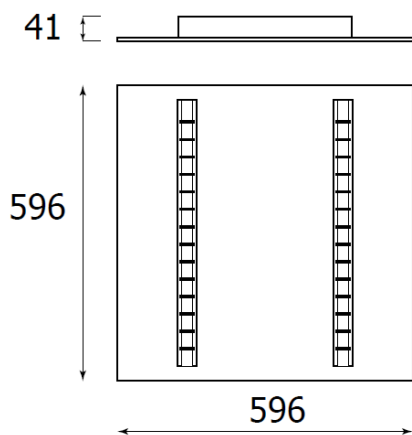

LIT^{ED}

Fiche technique CRISTO

CR16060-005

Panneau CRISTO 596mm Blanc RAL9016
2700-6500K 19W Grille parabolique DALI

Caractéristiques générales

Flux lumineux sortant	2330lm
Puissance	19W
Efficacité lumineuse	123lm/W
Température de couleur	2700-6500K
Optique	Grille parabolique
Driver inclus	oui
Gestion de driver	DALI
UGR	<19
IRC	84
Macadam	<3
Garantie	5 ans

/

RoHS

Toutes les caractéristiques techniques, ainsi que les indications de poids et de dimensions ont été méticuleusement élaborées. Informations sous réserve d'erreur. Les illustrations de produits servent à titre d'exemple et peuvent différer de l'original.

Données mécaniques

Dimension	596x596x41mm
Diamètre	/
Percement	/
Orientable	/
Poids (luminaire)	4,7Kg
Matière du boîtier	Acier
Couleur du boîtier	Blanc RAL9016
Matière de l'optique	Aluminium + plastique
Aspect réflecteur	Aluminium
Type de montage	LAY IN
Connexion d'entrée électrique	/
Filins de sécurité	/
Longueur de filin	/