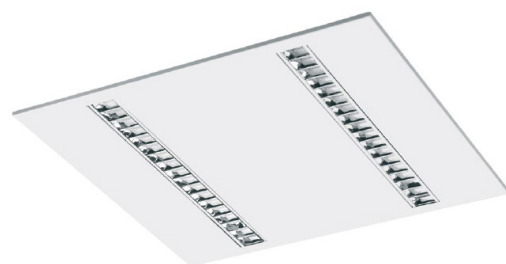

LIT^{ED}

Fiche technique CRISTO

CR16060-005

Panneau CRISTO 596mm Blanc RAL9016
2700-6500K 19W Grille parabolique DALI

Caractéristiques générales

Flux lumineux sortant	2330lm
Puissance	19W
Efficacité lumineuse	123lm/W
Température de couleur	2700-6500K
Optique	Grille parabolique
Driver inclus	oui
Gestion de driver	DALI
UGR	<19
IRC	84
Macadam	<3
Garantie	5 ans

Données mécaniques

Dimension	596x596x41mm
Diamètre	/
Percement	/
Orientable	/
Poids (luminaire)	4,7Kg
Matière du boîtier	Acier
Couleur du boîtier	Blanc RAL9016
Matière de l'optique	Aluminium + plastique
Aspect réflecteur	Aluminium
Type de montage	LAY IN
Connexion d'entrée électrique	/
Filins de sécurité	/
Longueur de filin	/