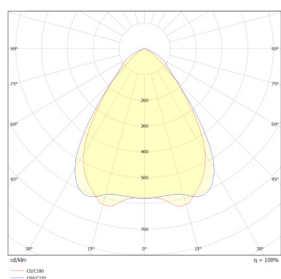

Informations optiques

Type de source	LED
Nombre de sources	/
Courant source	/mA
Tension nominale	/V_~
UGR	<19
Indice de rendu des couleurs	84
Macadam	<3

Normes de la source lumineuse

Indice de protection	IP20
Protection contre les chocs mécaniques	IK02
CEE	
Essai au fil incandescent	650°C
Durée de vie et maintien de flux (Conforme IEC)	60000 h L90B10
Température de stockage	/
Température d'usage	-15°C à +40°C
Classe électrique	/
Classe énergétique	/

Informations logistiques

Conditionnement par carton	1
Dimension carton	/
Poids net (carton)	/Kg
Code barre produit (EAN)	/