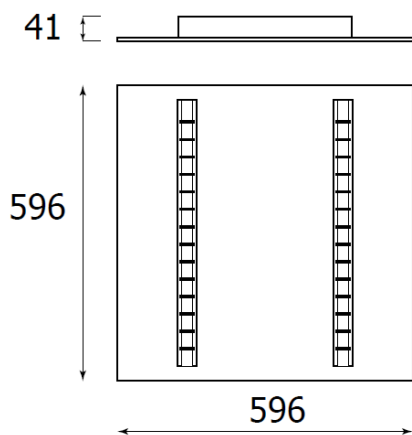

LIT^{ED}

Fiche technique CRISTO

CR16060-004

Panneau CRISTO 596mm Blanc RAL9016
4000K 27W Grille parabolique DALI

Caractéristiques générales

Flux lumineux sortant	3320lm
Puissance	27W
Efficacité lumineuse	123lm/W
Température de couleur	4000K
Optique	Grille parabolique
Driver inclus	oui
Gestion de driver	DALI
UGR	<19
IRC	80
Macadam	<3
Garantie	5 ans

/

RoHS

Toutes les caractéristiques techniques, ainsi que les indications de poids et de dimensions ont été méticuleusement élaborées. Informations sous réserve d'erreur. Les illustrations de produits servent à titre d'exemple et peuvent différer de l'original.

Données mécaniques

Dimension	596x596x41mm
Diamètre	/
Percement	/
Orientable	/
Poids (luminaire)	4,7Kg
Matière du boîtier	Acier
Couleur du boîtier	Blanc RAL9016
Matière de l'optique	Aluminium + plastique
Aspect réflecteur	Aluminium
Type de montage	LAY IN
Connexion d'entrée électrique	/
Filins de sécurité	/
Longueur de filin	/