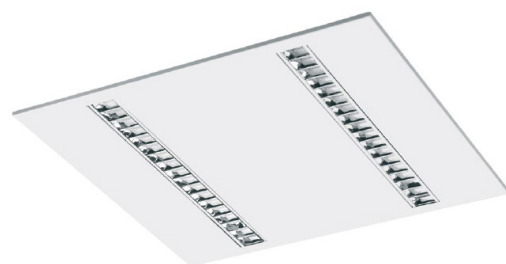

LIT^{ED}

Fiche technique CRISTO

CR16060-004

Panneau CRISTO 596mm Blanc RAL9016
4000K 27W Grille parabolique DALI

Caractéristiques générales

Flux lumineux sortant	3320lm
Puissance	27W
Efficacité lumineuse	123lm/W
Température de couleur	4000K
Optique	Grille parabolique
Driver inclus	oui
Gestion de driver	DALI
UGR	<19
IRC	80
Macadam	<3
Garantie	5 ans

Données mécaniques

Dimension	596x596x41mm
Diamètre	/
Percement	/
Orientable	/
Poids (luminaire)	4,7Kg
Matière du boîtier	Acier
Couleur du boîtier	Blanc RAL9016
Matière de l'optique	Aluminium + plastique
Aspect réflecteur	Aluminium
Type de montage	LAY IN
Connexion d'entrée électrique	/
Filins de sécurité	/
Longueur de filin	/