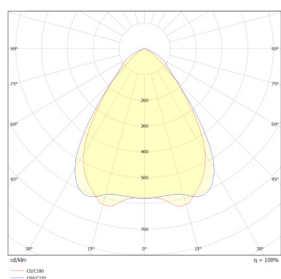

Informations optiques

Type de source	LED
Nombre de sources	/
Courant source	350mA
Tension nominale	/V_~
UGR	<19
Indice de rendu des couleurs	80
Macadam	<3

Normes de la source lumineuse

Indice de protection	IP20
Protection contre les chocs mécaniques	IK02
CEE	
Essai au fil incandescent	650°C
Durée de vie et maintien de flux (Conforme IEC)	72000h L80B10
Température de stockage	/
Température d'usage	-15°C à +40°C
Classe électrique	/
Classe énergétique	/

Informations logistiques

Conditionnement par carton	1
Dimension carton	/
Poids net (carton)	/Kg
Code barre produit (EAN)	/