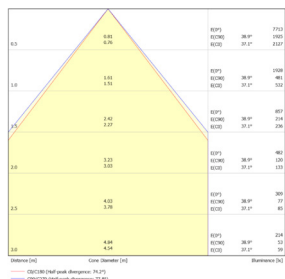

Informations optiques

Type de source	LED
Nombre de sources	/
Courant source	350mA
Tension nominale	/V_~
UGR	<19
Indice de rendu des couleurs	80
Macadam	<3

Normes de la source lumineuse

Indice de protection	IP20
Protection contre les chocs mécaniques	IK02
CEE	
Essai au fil incandescent	650°C
Durée de vie et maintien de flux (Conforme IEC)	72000h L80B10
Température de stockage	/
Température d'usage	-15°C à +40°C
Classe électrique	/
Classe énergétique	/

Informations logistiques

Conditionnement par carton	1
Dimension carton	/
Poids net (carton)	/Kg
Code barre produit (EAN)	/