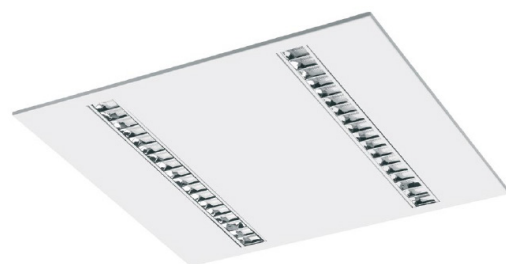

LIT^{ED}

Fiche technique CRISTO

CR16060-002

Panneau CRISTO 596mm Blanc RAL9016
4000K 27W Grille parabolique ON/OFF

Caractéristiques générales

Flux lumineux sortant	3320lm
Puissance	27W
Efficacité lumineuse	123lm/W
Température de couleur	4000K
Optique	Grille parabolique
Driver inclus	oui
Gestion de driver	ON/OFF
UGR	<19
IRC	80
Macadam	<3
Garantie	5 ans

Données mécaniques

Dimension	596x596x41mm
Diamètre	/
Percement	/
Orientable	/
Poids (luminaire)	4,7Kg
Matière du boîtier	Acier
Couleur du boîtier	Blanc RAL9016
Matière de l'optique	Aluminium + plastique
Aspect réflecteur	Aluminium
Type de montage	LAY IN
Connexion d'entrée électrique	/
Filins de sécurité	/
Longueur de filin	/