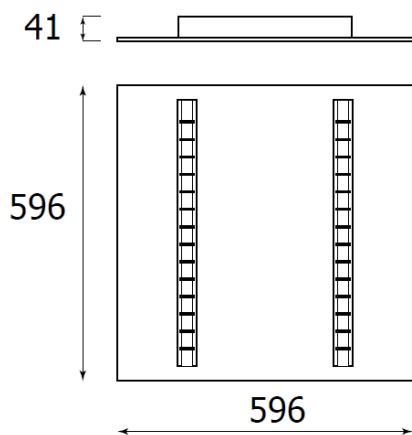

LIT^{ED}

Fiche technique CRISTO

CR16060-002

Panneau CRISTO 596mm Blanc RAL9016
4000K 27W Grille parabolique ON/OFF

Caractéristiques générales

Flux lumineux sortant	3320lm
Puissance	27W
Efficacité lumineuse	123lm/W
Température de couleur	4000K
Optique	Grille parabolique
Driver inclus	oui
Gestion de driver	ON/OFF
UGR	<19
IRC	80
Macadam	<3
Garantie	5 ans

/

RoHS

Toutes les caractéristiques techniques, ainsi que les indications de poids et de dimensions ont été méticuleusement élaborées. Informations sous réserve d'erreur. Les illustrations de produits servent à titre d'exemple et peuvent différer de l'original.

Données mécaniques

Dimension	596x596x41mm
Diamètre	/
Percement	/
Orientable	/
Poids (luminaire)	4,7Kg
Matière du boîtier	Acier
Couleur du boîtier	Blanc RAL9016
Matière de l'optique	Aluminium + plastique
Aspect réflecteur	Aluminium
Type de montage	LAY IN
Connexion d'entrée électrique	/
Filins de sécurité	/
Longueur de filin	/