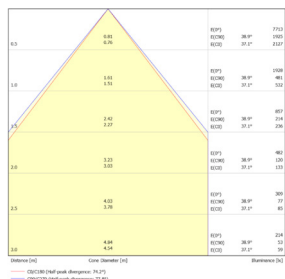

Informations optiques

Type de source	LED
Nombre de sources	/
Courant source	350mA
Tension nominale	/ V_~
UGR	<19
Indice de rendu des couleurs	80
Macadam	<3

Normes de la source lumineuse

Indice de protection	IP20
Protection contre les chocs mécaniques	IK02
CEE	
Essai au fil incandescent	650°C
Durée de vie et maintien de flux (Conforme IEC)	72000h L80B10
Température de stockage	/
Température d'usage	-15°C à +40°C
Classe électrique	/
Classe énergétique	/

Informations logistiques

Conditionnement par carton	1
Dimension carton	/
Poids net (carton)	/Kg
Code barre produit (EAN)	/