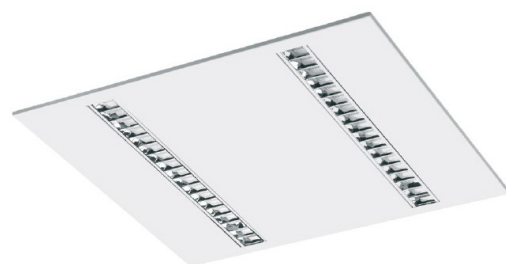

LITED

Fiche technique CRISTO

CR16060-001

Panneau CRISTO 596mm Blanc RAL9016
3000K 27W Grille parabolique ON/OFF

Caractéristiques générales

Flux lumineux sortant	3250lm
Puissance	27W
Efficacité lumineuse	120lm/W
Température de couleur	3000K
Optique	Grille parabolique
Driver inclus	oui
Gestion de driver	ON/OFF
UGR	<19
IRC	80
Macadam	<3
Garantie	5 ans

Données mécaniques

Dimension	596x596x41mm
Diamètre	/
Percement	/
Orientable	/
Poids (luminaire)	4,7Kg
Matière du boîtier	Acier
Couleur du boîtier	Blanc RAL9016
Matière de l'optique	Aluminium + plastique
Aspect réflecteur	Aluminium
Type de montage	LAY IN
Connexion d'entrée électrique	/
Filins de sécurité	/
Longueur de filin	/