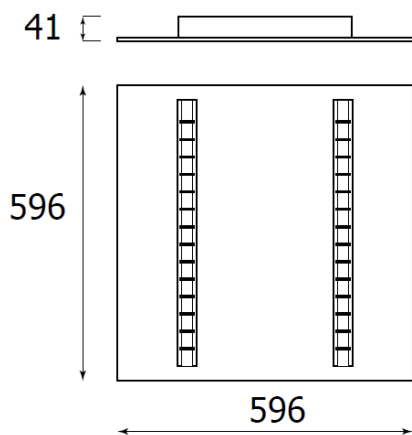

LITED

Fiche technique CRISTO

CR16060-001

Panneau CRISTO 596mm Blanc RAL9016
3000K 27W Grille parabolique ON/OFF

Caractéristiques générales

Flux lumineux sortant	3250lm
Puissance	27W
Efficacité lumineuse	120lm/W
Température de couleur	3000K
Optique	Grille parabolique
Driver inclus	oui
Gestion de driver	ON/OFF
UGR	<19
IRC	80
Macadam	<3
Garantie	5 ans

/

RoHS

Toutes les caractéristiques techniques, ainsi que les indications de poids et de dimensions ont été méticuleusement élaborées. Informations sous réserve d'erreur. Les illustrations de produits servent à titre d'exemple et peuvent différer de l'original.

Données mécaniques

Dimension	596x596x41mm
Diamètre	/
Percement	/
Orientable	/
Poids (luminaire)	4,7Kg
Matière du boîtier	Acier
Couleur du boîtier	Blanc RAL9016
Matière de l'optique	Aluminium + plastique
Aspect réflecteur	Aluminium
Type de montage	LAY IN
Connexion d'entrée électrique	/
Filins de sécurité	/
Longueur de filin	/