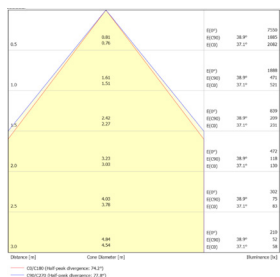

Informations optiques

Type de source	LED
Nombre de sources	/
Courant source	350mA
Tension nominale	/V_~
UGR	<19
Indice de rendu des couleurs	80
Macadam	<3

Normes de la source lumineuse

Indice de protection	IP20
Protection contre les chocs mécaniques	IK02
CEE	
Essai au fil incandescent	650°C
Durée de vie et maintien de flux (Conforme IEC)	72000h L80B10
Température de stockage	/
Température d'usage	-15°C à +40°C
Classe électrique	/
Classe énergétique	/

Informations logistiques

Conditionnement par carton	1
Dimension carton	/
Poids net (carton)	/Kg
Code barre produit (EAN)	/