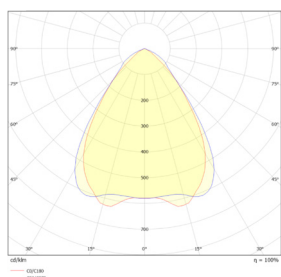

Informations optiques

Type de source	LED
Nombre de sources	/
Courant source	350mA
Tension nominale	/V_~
UGR	<19
Indice de rendu des couleurs	80
Macadam	<3

Normes de la source lumineuse

Indice de protection	IP20
Protection contre les chocs mécaniques	IK02
CEE	
Essai au fil incandescent	650°C
Durée de vie et maintien de flux (Conforme IEC)	72000h L80B10
Température de stockage	/
Température d'usage	-15°C à +40°C
Classe électrique	/
Classe énergétique	/

Informations logistiques

Conditionnement par carton	1
Dimension carton	/
Poids net (carton)	/Kg
Code barre produit (EAN)	/